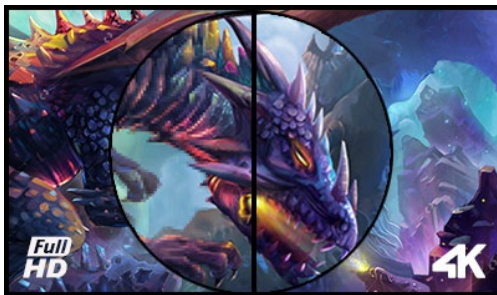

Gold Phoenix – сгореть и востать из пепла

28-дюймовый монитор G-MASTER GB2888UHSU, также известный как Gold Phoenix (Золотой феникс) – ваш выбор №1, который позволит перейти на качественно новый уровень в играх. Изящный, стильный и оснащенные самыми передовыми технологиями, Gold Phoenix использует разрешение 4K, так что ни одна деталь не будет упущена. С поддержкой технологии FreeSync вы станете мастером своей игровой судьбы. Эффекты смазывания и перекрытия кадров в истории. Сядьте и насладитесь зрелищем того, как ваши враги превращаются в пепел. Известный своей преданностью к тем, кто остается верным, Золотой феникс никогда вас не подведет.

4K

Разрешение UHD (3840x2160), также известное как 4K, помещает в 4 раза больше информации, чем обычный экран Full HD. Благодаря высокому показателю DPI (количество точек на дюйм), такой экран воспроизводит необычайно четкое и контрастное изображение.

1ms

Fast response time is key to ultra-smooth game. It reduces ghosting and blurring providing the user with a rich experience to improve performance

01 ХАРАКТЕРИСТИКИ ДИСПЛЕЯ

Диагональ	28", 71 см
Панель	TN LED, матовый
Разрешение	3840 x 2160 (8.3 megapixel 4K UHD, HDMI & DisplayPort)
Соотношение сторон	16:9
Яркость	300 cd/m ²
Контрастность	1 000:1
Расширенная контрастность	12M:1
Время отклика (GTG)	1мс
Видимая область	горизонталь/вертикаль: 170°/160°, право/лево: 85°/85°, вверх/вниз: 80°/80°
Поддержка цвета	1.07B 10bit (sRGB: 102%, NTSC: 72%)
Частота горизонтальной развертки	30 - 135кГц
Видимая область Ш x В	620.9 x 341.3мм, 24.4 x 13.4"
Размер пикселя	0.162мм
Colour	матовый