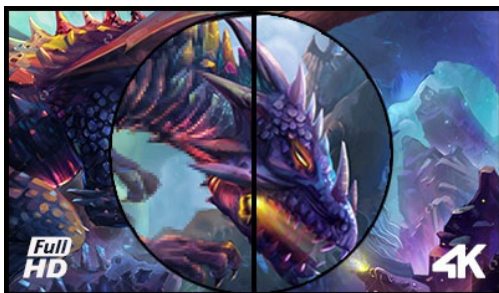

GOLD PHOENIX - 28" G-MASTER 4K monitor met FreeSync™ technologie

De 28" G-MASTER GB2888UHSU, ook bekend als GOLD PHOENIX, is een indrukwekkend scherm dat beschikt over 4K resolutie (3840x2160). Het biedt een gigantisch kijkveld met 4 keer meer informatie en werkruimte dan een Full HD scherm, waardoor er eenvoudig met meerdere applicaties tegelijkertijd gewerkt kan worden. De hoge DPI (dots per inch) verzekeren een ongelooflijk scherp en helder beeld. Met een reactietijd van slechts 1ms en FreeSync™ technologie, garandeert deze monitor een vloeiende en stotterloze spelervaring en is daarmee ook zeer geschikt voor gamers. De helderheid in donkere scènes wordt met de Black Tuner instelling eenvoudig aangepast. Verder beschikt het scherm over een USB 3.0 HUB, geïntegreerde speakers en een hoofdtelefoon-aansluiting. De GB2888UHSU is dé perfecte monitor voor de veeleisende gebruiker die alleen genoeg neemt met de beste specificaties.

4K

UHD resolutie (3840x2160), beter bekend als 4K, biedt een gigantische kijkveld met 4 keer meer informatie en werkruimte dan een Full HD-scherm. De hoge DPI (dots per inch)garandeert een ongelooflijk scherp en helderbeeld.

1ms

Een snelle reactietijd is de sleutel tot ultra vloeiende game. Het vermindert ghosting en blurring, waardoor je gemakkelijk jouw prestaties kunt verbeteren.

01 PANEEL EIGENSCHAPPEN

Beelddiagonaal	28", 71 cm
Paneel	TN LED, matte finish
Resolutie	3840 x 2160 (8.3 megapixel 4K UHD)
Beeldverhouding	16:9
Paneel helderheid	300 cd/m ²
Statisch contrast	1 000:1
Advanced contrast	12M:1
Reactietijd (GTG)	1 ms
Inkijkhoek	horizontaal/verticaal: 170°/160°, rechts/links: 85°/85°, naar boven/onderen: 80°/80°
Kleurondersteuning	1.07B 10bit (sRGB: 102%, NTSC: 72%)
Horizontale frequentie	30 - 135kHz
Zichtbaar formaat	620.9 x 341.3mm, 24.4 x 13.4"
Pixel pitch	0.162mm
Kleur	mat