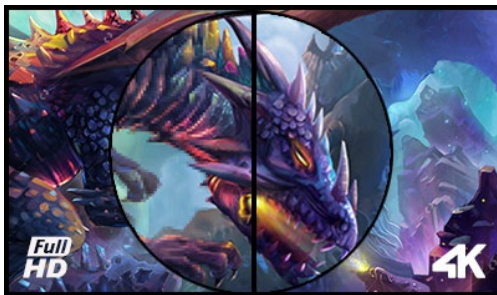

Le Gold Phoenix – résurrection dans les flammes !

Le 28" G-MASTER GB2888UHSU connu aussi sous le nom de Gold Phoenix, est le choix ultime parmi les moniteurs. Il vous permettra de vous réinventer dans l'univers des jeux. Beau, avec du style et conçu via les dernières technologies, le fabuleux Gold Phoenix, grâce à sa résolution de 4k, ne laissera rien échapper à votre attention. Armé de la technologie FreeSync, vous deviendrez facilement le maître de votre destiné. Les effets ghosting ou miroir ne seront plus que de vieux souvenirs. Alors, asseyez-vous et regardez vos ennemies se volatiliser doucement dans l'air... Parfait par sa loyauté envers tous ceux qui partagent la même dévotion, le Gold Phoenix ne vous laissera jamais tomber !

4K

La Résolution UHD (3840 x 2160), plus connu sous la dénomination 4K, vous offre une zone d'affichage gigantesque avec 4 fois plus d'espace d'information et de travail qu'un écran classique en Full HD. En raison de sa haute densité de points par pouce (DPI), il affichera des images incroyablement fines et pointues.

Diagonale	28", 71 cm
Matrice	TN LED, finition mate
Résolution native	3840 x 2160 (8.3 megapixel 4K UHD)
Le ratio d'aspect	16:9
Luminosité	300 cd/m ²
Contraste	1 000:1
Contraste dynamique	12M:1
Temps de réponse (GTG)	1 ms
Angle de vision	horizontal/vertical: 170°/160°, droit/gauche: 85°/85°, en avant/en arrière: 80°/80°
Couleurs supportées	1.07B 10bit (sRGB: 102%, NTSC: 72%)
Fréquence horizontale	30 - 135kHz
Surface de travail H x L	620.9 x 341.3mm, 24.4 x 13.4"
Taille du pixel	0.162mm
Couleur	mate