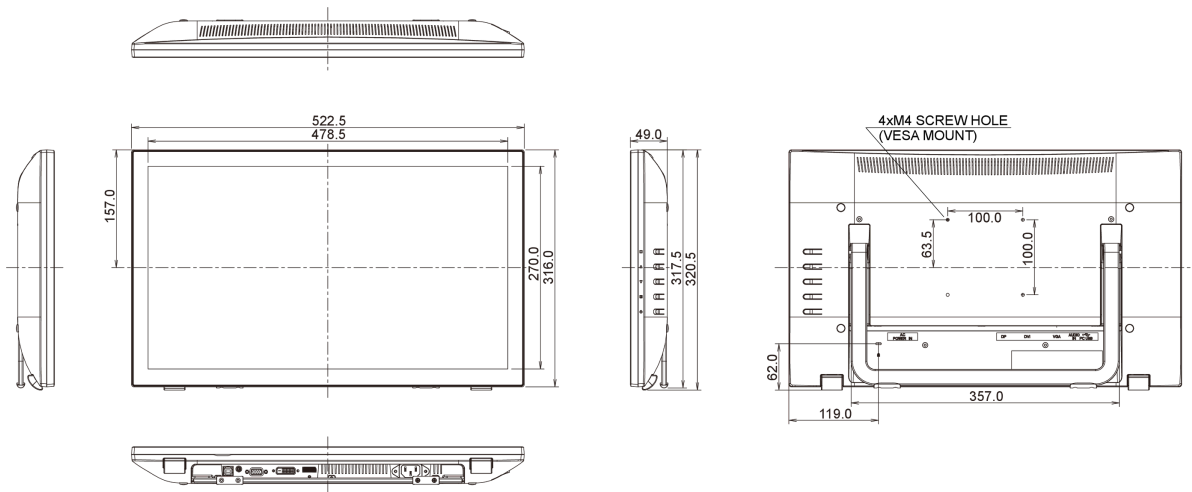

01 OBRAZ

Wygląd	Edge to edge glass
Przekątna	21.5", 54.7cm
Panel	VA LED
Rozdzielczość fizyczna	1920 x 1080 (2.1 megapixel Full HD)
Format obrazu	16:9
Jasność	250 cd/m ²
Jasność	225 cd/m ² z panelem dotykowym
Przepuszczalność światła	90%
Kontrast statyczny	3 000:1 z panelem dotykowym
Kontrast ACR	12M:1
Czas reakcji (GTG)	6ms
Kąty widzenia	poziomo/pionowo: 176°/176°, prawo/lewo: 88°/88°, góra/dół: 88°/88°
Kolory	16.7mln
Synchronizacja pozioma	30 - 80kHz
Powierzchnia robocza szer. x wys.	476.1 x 267.8mm, 18.7 x 10.5"
Plamka	0.248mm
Obudowa	czarna, matowa

10 WYMIARY / WAGA

Wymiary produktu szer. x wys. x gł.	522.5 x 320.5 x 49mm
Waga (bez pudła)	5kg
Kod EAN	4948570114320

Wszystkie znaki towarowe zastrzeżone. Pomyłki i wprowadzanie zmian zastrzeżone. Specyfikacje produktów mogą ulec zmianie bez wcześniejszego zawiadomienia. Wszystkie monitory LCD iiyama są zgodne z normą ISO-9241-307:2008 określającą liczbę i rodzaj defektów matrycy.