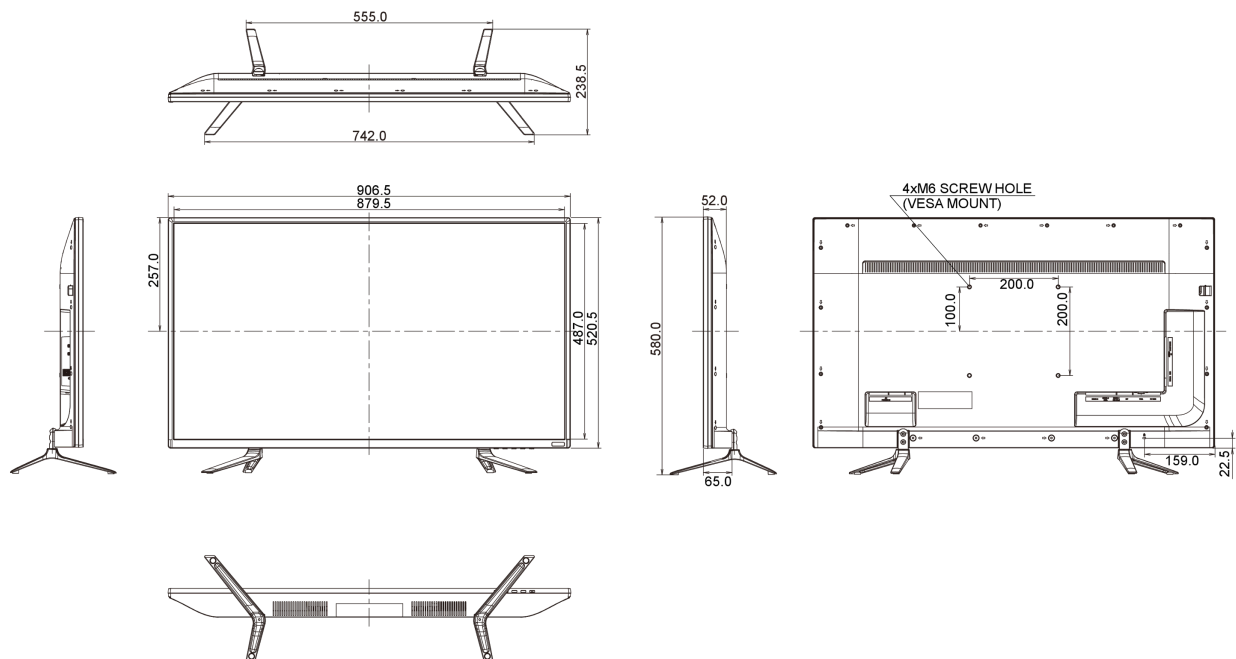

Диагональ	39.5", 100.3см
Панель	MVA LED, матовый
Разрешение	3840 x 2160 (8.3 megapixel 4K UHD)
Соотношение сторон	16:9
Яркость	350 cd/m ²
Контрастность	5 000:1
Расширенная контрастность	12M:1
Время отклика (GTG)	3мс
Видимая область	горизонталь/вертикаль: 178°/178°, право/лево: 89°/89°, вверх/вниз: 89°/89°
Поддержка цвета	1.07B 10bit (sRGB: 120%, NTSC: 86%)
Частота горизонтальной развертки	30 - 135кГц
Видимая область Ш x В	878.11 x 485.35мм, 34.6 x 19.1"
Размер пикселя	0.229мм
Colour	матовый

08 РАЗМЕР / BEC

Размер продукта Ш x В x Г	906.5 x 577 x 238.5мм
Вес (без упаковки)	12.2кг
EAN код	4948570114344

Все товарные знаки и торговые марки являются собственностью их владельцев и они защищены. Ошибки и изменения допускаются. Спецификации могут быть изменены без уведомления. Все LCD мониторы соответствуют стандарту ISO-9241-307:2008 по политике битых пикселей.