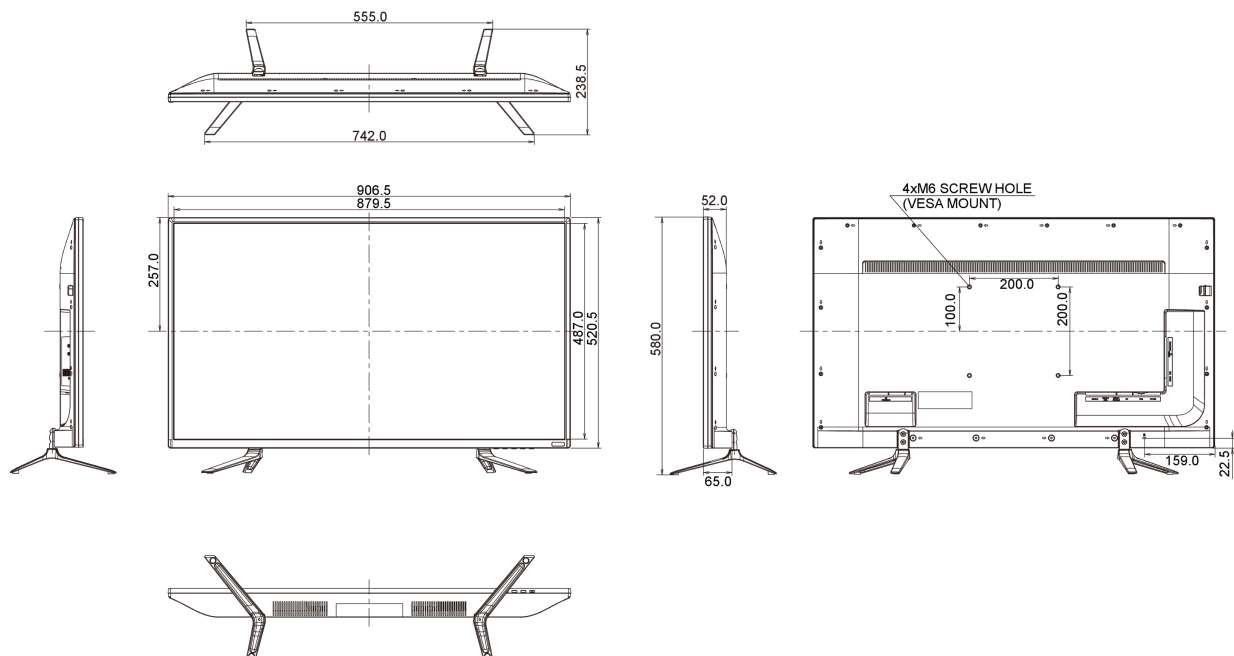

04 MECHANISME

Positieaanpassingen	kantelen
Kantelhoek	7° omhoog; 4° omlaag
VESA montage	200 x 200mm

05 INBEGREPEN ACCESSOIRES

Kabels	Stroom, USB, HDMI, Audio, mDP - DP, DP
--------	--

Overige	Quick guide handleiding, veiligheidsinstructies
Afstandsbediening	ja

08 AFMETINGEN / GEWICHT

Product afmetingen B x H x D	906.5 x 577 x 238.5mm
Gewicht (zonder doos)	12.2kg
EAN code	4948570114344

worden. Alle LCD-panels vallen onder ISO-9241-307:2008 inzake pixelfouten.

© IIYAMA CORPORATION. ALL RIGHTS RESERVED