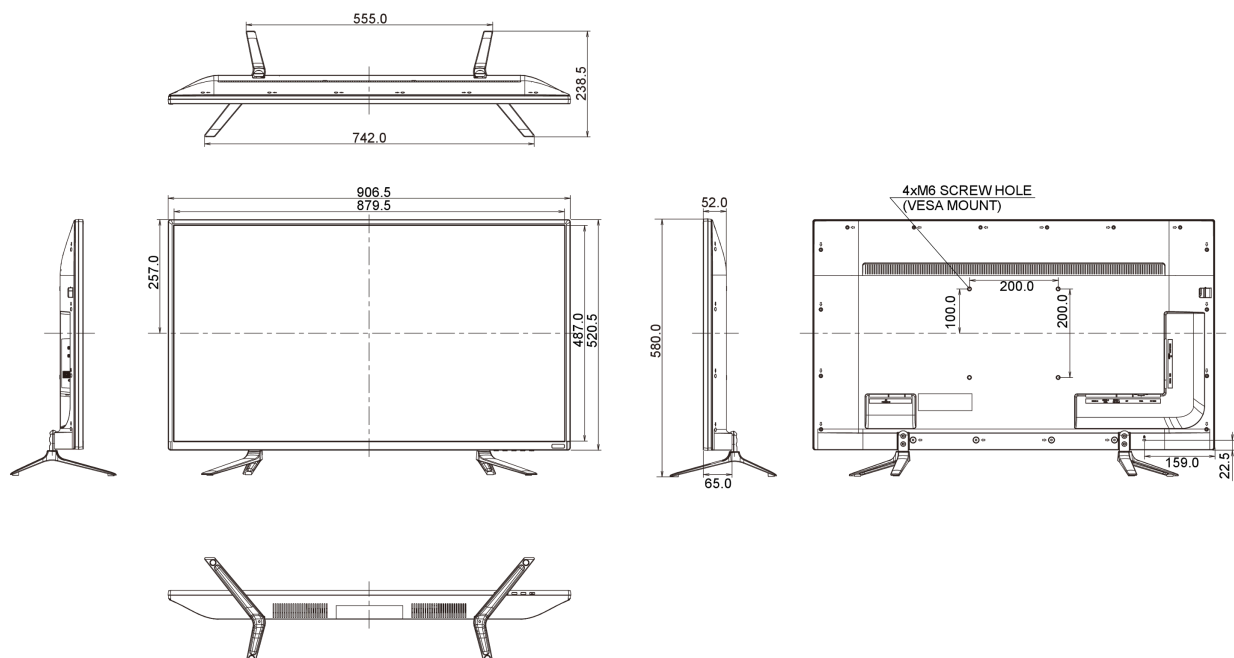

Diagonale	39.5", 100.3cm
Matrice	MVA LED, finition mate
Résolution native	3840 x 2160 (8.3 megapixel 4K UHD)
Le ratio d'aspect	16:9
Luminosité	350 cd/m ²
Contraste	5 000:1
Contraste dynamique	12M:1
Temps de réponse (GTG)	3ms
Angle de vision	horizontal/vertical: 178°/178°, droit/gauche: 89°/89°, en avant/en arrière: 89°/89°
Couleurs supportées	1.07B 10bit (sRGB: 120%, NTSC: 86%)
Fréquence horizontale	30 - 135kHz
Surface de travail H x L	878.11 x 485.35mm, 34.6 x 19.1"
Taille du pixel	0.229mm
Couleur	mate

08 DIMENSIONS / POIDS

Dimensions produit L x H x P	906.5 x 577 x 238.5mm
Poids (sans boîte)	12.2kg
Code EAN	4948570114344

contenues sur ce site. Tous les écrans LCD iiyama sont conformes à la norme ISO-9241-307:2008 pour ce qui concerne les défauts de pixel.