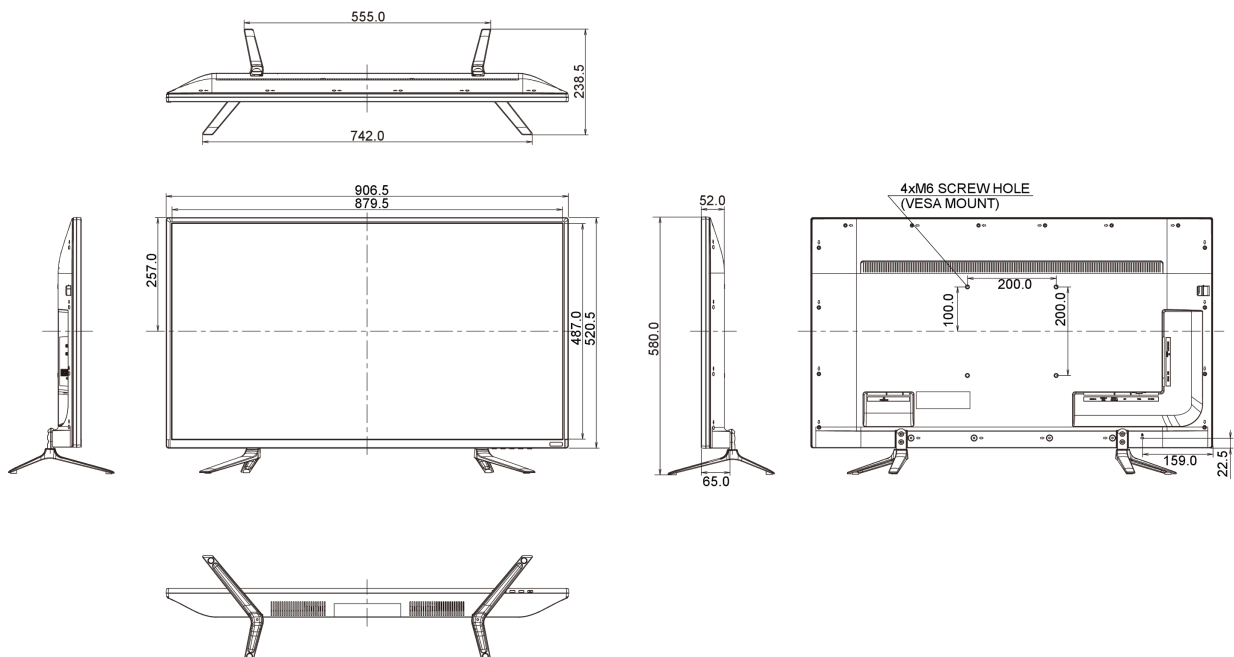

## 01 DISPLAY EIGENSCHAFTEN

Bilddiagonale	39.5", 100.3cm
Panel-Technologie	MVA LED, matte Oberfläche
Physikalische Auflösung	3840 x 2160 (8.3 megapixel 4K UHD)
Bildformat	16:9
Helligkeit	350 cd/m <sup>2</sup>
Kontrastverhältnis	5 000:1
Erweitertes Kontrast Verhältnis	12M:1
Reaktionszeit (GTG)	3ms
Blickwinkel	horizontal/vertikal: 178°/178°, rechts/links: 89°/89°, nach oben/unten: 89°/89°
Farbunterstützung	1.07B 10bit (sRGB: 120%, NTSC: 86%)
Horizontalfrequenz	30 - 135kHz
Arbeitsfläche H x B	878.11 x 485.35mm, 34.6 x 19.1"
Pixelabstand	0.229mm
Farbe	matt

## 08 ABMESSUNGEN / GEWICHT

Produkt Abmessungen B x H x T	906.5 x 577 x 238.5mm
Gewicht (ohne Verpackung)	12.2kg
EAN code	4948570114344

*Alle Warenzeichen sind eingetragene Handelsmarken. Irrtum und Änderungen in den Spezifikationen vorbehalten. Alle LCD's erfüllen die ISO-9241-307:2008 Pixelfehlerklasse.*