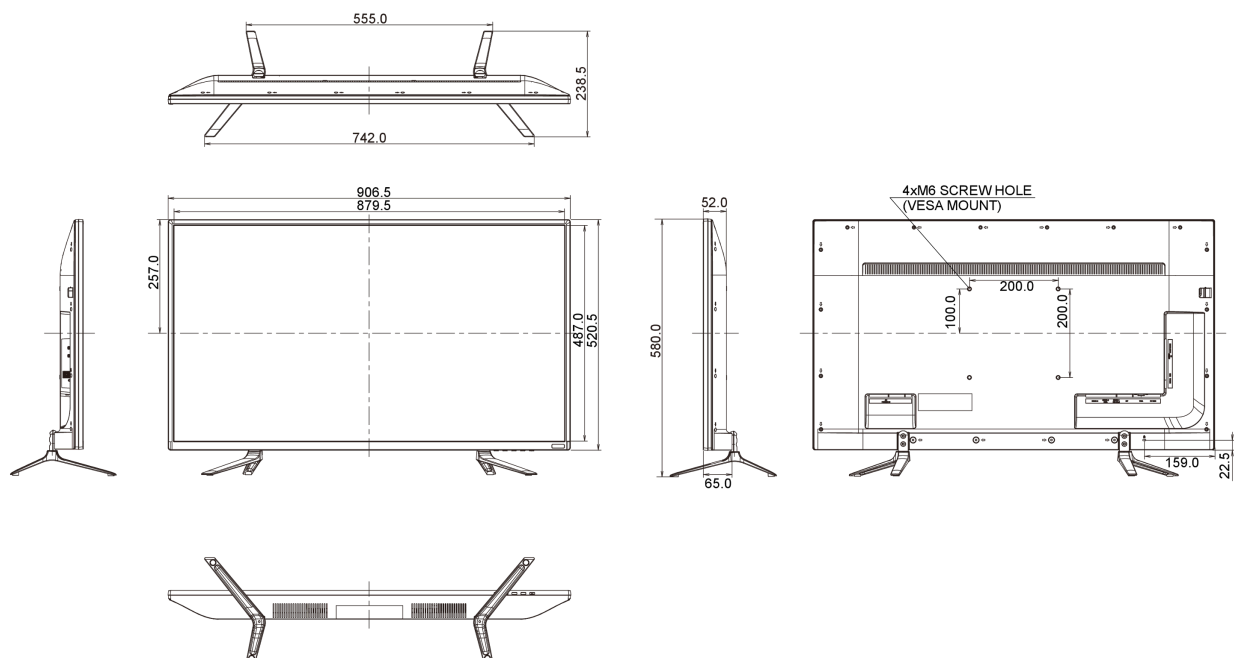

04 MECHANISME

Positieaanpassingen	kantelen
Kantelhoek	7° omhoog; 4° omlaag
VESA montage	200 x 200mm

05 INBEGREPEN ACCESSOIRES

Kabels	Stroom, USB, HDMI, Audio, mDP - DP, DP
--------	----------------------------------------

08 AFMETINGEN / GEWICHT

Product afmetingen B x H x D	906.5 x 577 x 238.5mm
Gewicht (zonder doos)	12.2kg
EAN code	4948570114344

worden. Alle LCD-panels vallen onder ISO-9241-307:2008 inzake pixelfouten.

© IIYAMA CORPORATION. ALL RIGHTS RESERVED