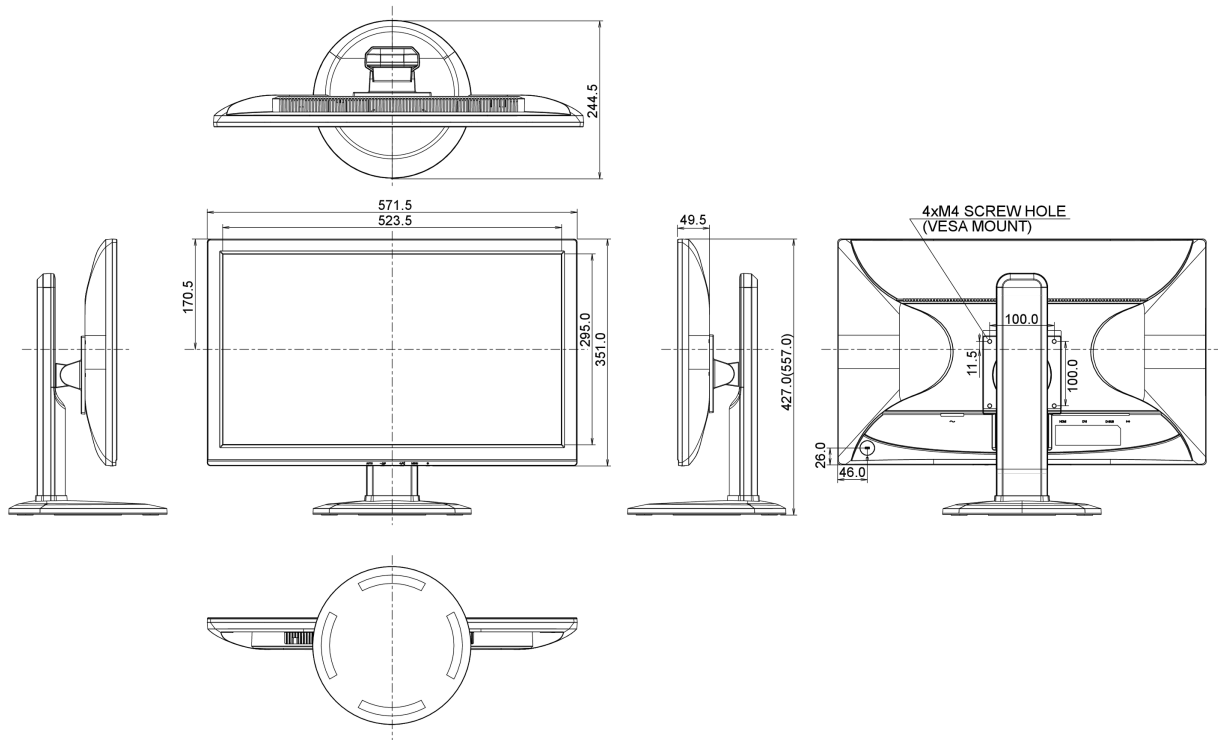

04 MECCANICA

| | |
|-------------------------------|--|
| Regolazione posizione display | altezza, pivot (rotazione), swivel, tilt |
| Regolazione altezza | 130mm |
| Rotazione (funzione PIVOT) | 90° |
| Snodo | 320°; 160° sinistra; 160° destro |
| Angolo di inclinazione | 22° alto; 5° giù |
| Montaggio VESA | 100 x 100mm |

REACH SVHC

sopra 0.1%: Piombo

08 DIMENSIONI / PESO

Prodotti dimensioni L x H x P 571.5 x 427 (557) x 244.5mm

Peso (netto) 6.1kg

Tutti i marchi e i marchi registrati citati. E & O E. Specifiche soggette a modifiche senza preavviso. Tutti i display LCD è conforme alla norma ISO-9241-307:2008 in connessione con difetti dei pixel.