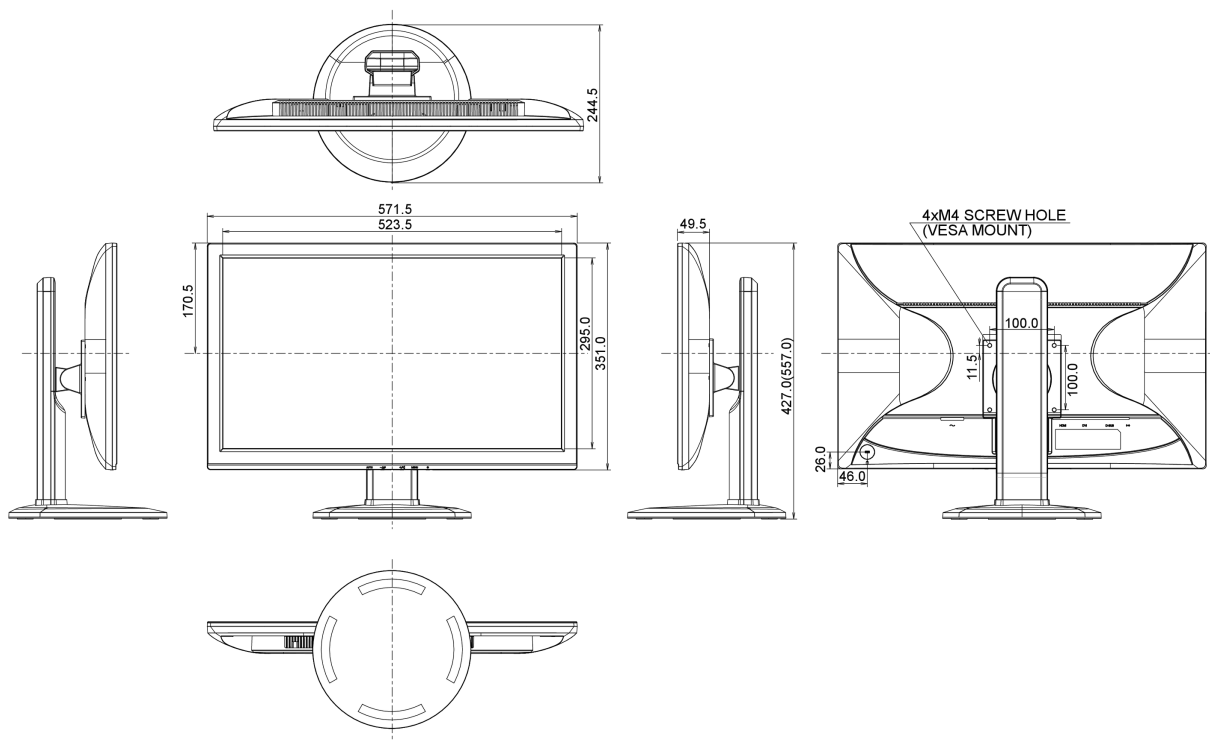

06 GESTION DE L'ÉNERGIE

Bloc d'alimentation	interne
Alimentation	AC 100 - 240V, 50/60Hz
Gestion d'alimentation	22W typique, 0.5W en veille, 0.5W éteint

07 NORMES

Certifications TCO Certified, CE, TÜV-GS, RoHS support, ErP, WEEE, CU, REACH

EPEAT Silver

EPEAT* - la norme EPEAT est une norme environnementale qui permet d'identifier les équipements électroniques les plus écologiques. La certification « EPEAT Argenté » signifie que ce moniteur répond à tous les critères principaux requis, ainsi qu'à 50 % des critères optionnels. La certification « EPEAT Argenté » est valable dans les pays où IYAMA a enregistré le produit. Merci de visiter le site www.epeat.net pour vérifier le statut de certification dans votre pays.

REACH SVHC

au dessus de 0.1% de plomb

08 DIMENSIONS / POIDS

Dimensions produit L x H x P 571.5 x 427 (557) x 244.5mm

Poids (sans boîte)

6.1kg

Toutes les marques nommées sur ce site sont des marques déposées. iiyama ne pourra être tenu responsable d'éventuelles erreurs ou omissions contenues sur ce site. Tous les écrans LCD iiyama sont conformes à la norme ISO-9241-307:2008 pour ce qui concerne les défauts de pixel.

© IYAMA CORPORATION. ALL RIGHTS RESERVED