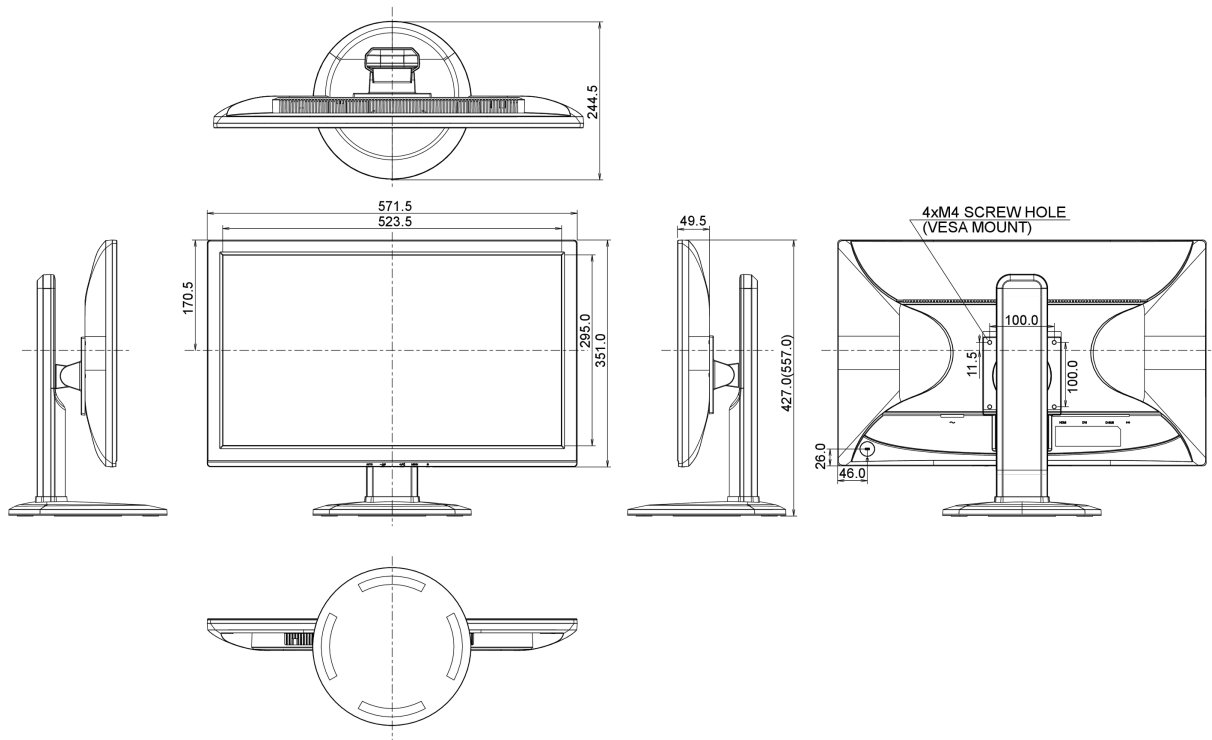

HAS + Pivot

El soporte ajustable en altura te permite establecer la posición ideal de la pantalla para garantizar un confort de visualización óptimo. La función del pivote significa que puedes cambiar la posición de la pantalla de horizontal a vertical. Esta función puede ser particularmente útil cuando trabajas con hojas de cálculo o textos largos.

04 ASPECTOS MECÁNICOS

Soporte de altura regulable	altura, pivote (rotación), giro, inclinación
Ajuste de altura	130mm
Rotación (función de pivote)	90°
Soporte giratorio	320°; 160° izquierdo; 160° derecho
Ángulo de inclinación	22° arriba; 5° abajo
Montaje VESA	100 x 100mm

REACH SVHC

por encima de 0.1% de plomo

08 DIMENSIONES / PESO

Producto dimensiones W x H x D

571.5 x 427 (557) x 244.5mm

Peso (sin caja)

6.1kg

All trademarks and registered trademarks acknowledged. E & O E. Specification subject to change without notice. All LCD's comply with ISO-9241-307:2008 in connection with pixel defects.