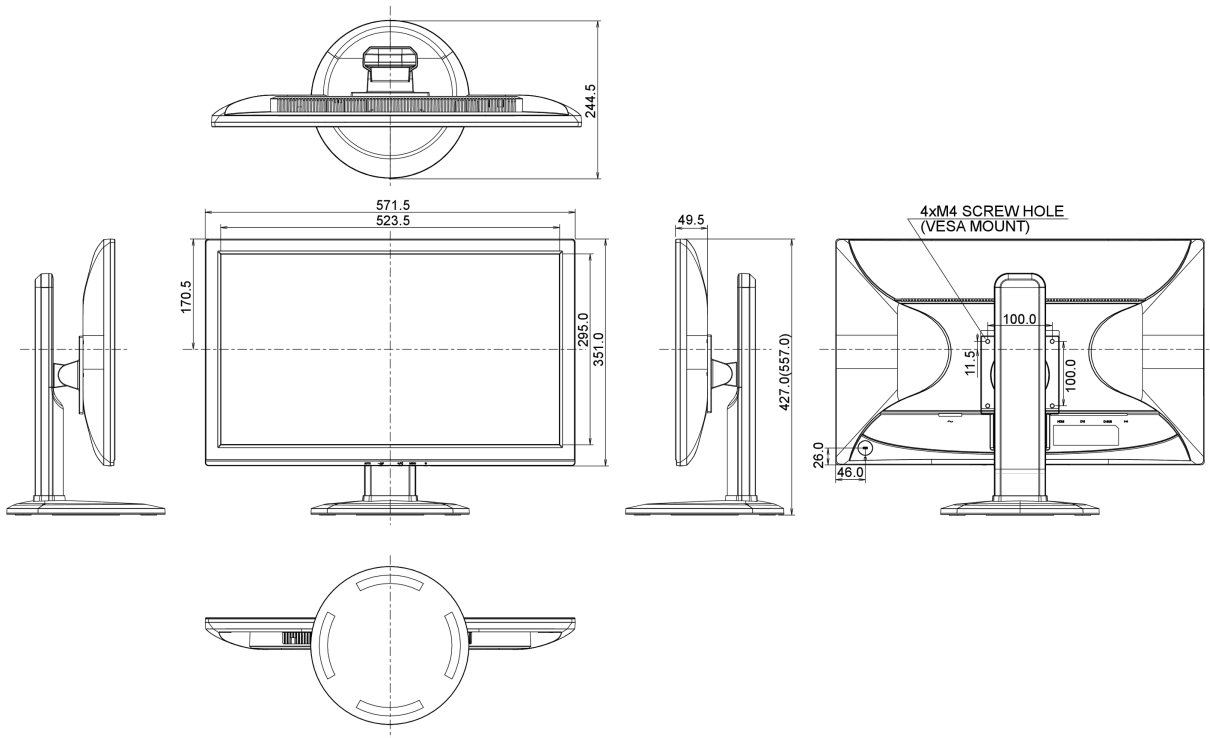

## 04 МЕХАНИЧЕСКИЕ ХАРАКТЕРИСТИКИ

Эргономика	высота, вращение экрана, вращение подставки, наклон
Настройка высоты (HAS)	130мм
Вращение экрана (PIVOT)	90°
Вращение подставки (Swivel)	320°; 160° лево; 160° право
Угол наклона экрана	22° вверх; 5° вниз
Крепление VESA	100 x 100мм

## 08 РАЗМЕР / BEC

Размер продукта Ш x В x Г	571.5 x 427 (557) x 244.5мм
Вес (без упаковки)	6.1кг

Все товарные знаки и торговые марки являются собственностью их владельцев и они защищены. Ошибки и изменения допускаются. Спецификации могут быть изменены без уведомления. Все LCD мониторы соответствуют стандарту ISO-9241-307:2008 по политике битых пикселей.