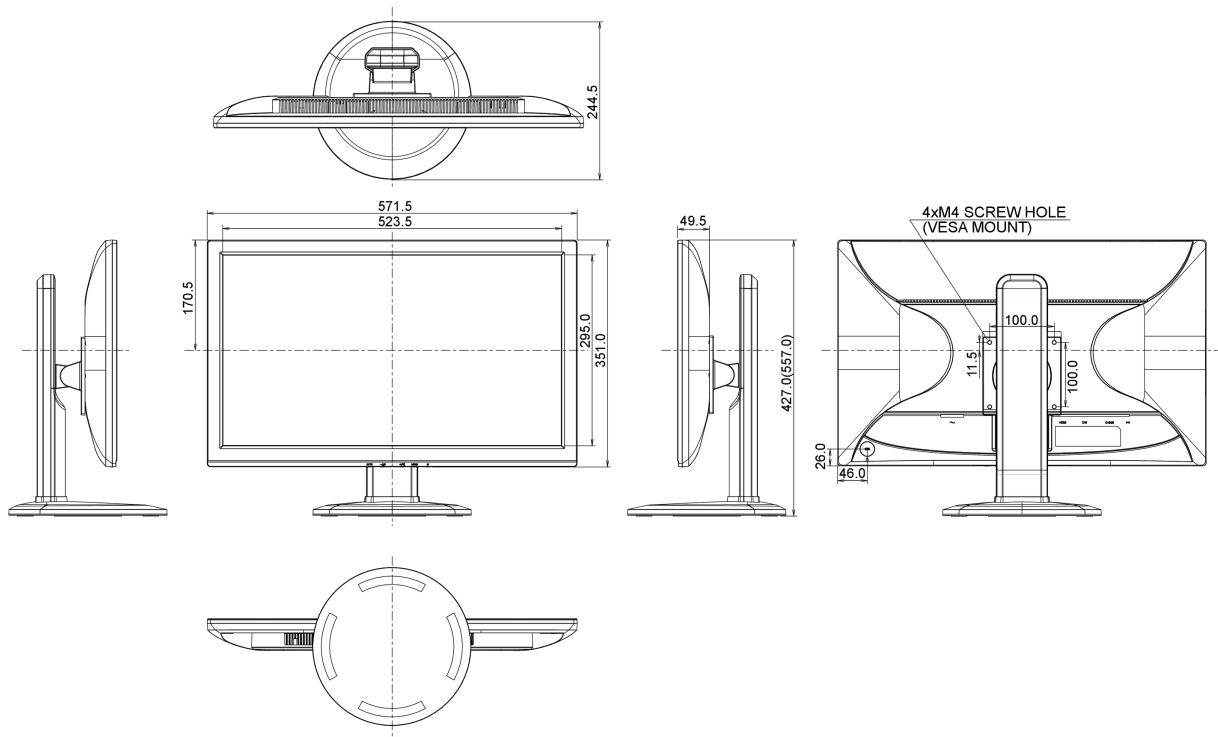

06 POWER-MANAGEMENT

Voeding	intern
Stroomvoorziening	AC 100 - 240V, 50/60Hz
Energieverbruik	22W typisch, 0.5W stand by, 0.5W uit modus

07 DUURZAAMHEID

Richtlijnen TCO Certified, CE, TÜV-GS, RoHS support, ErP, WEEE, CU, REACH

EPEAT Silver

EPEAT (Electronic Environmental Assessment Tool) is een uitgebreide milieuclassificatie voor consumenten om in te schatten welke gevolgen een product heeft op het milieu. De silver-certificering betekent dat de monitor voldoet aan alle vereiste criteria plus ten minste 50% van de optionele vereisten. EPEAT silver is geldig in landen waar iiyama het product registreert. Ga naar www.epeat.net voor de registratiestatus in uw land. "

REACH SVHC

meer dan 0.1%: Lood

08 AFMETINGEN / GEWICHT

Product afmetingen B x H x D 571.5 x 427 (557) x 244.5mm

Gewicht (zonder doos)

6.1kg

Alle handelsmerken zijn geregistreerd. Gegevens onder voorbehoud van zetfouten. Specificaties kunnen vooraf en zonder opgave van reden gewijzigd worden. Alle LCD-panelen vallen onder ISO-9241-307:2008 inzake pixelfouten.