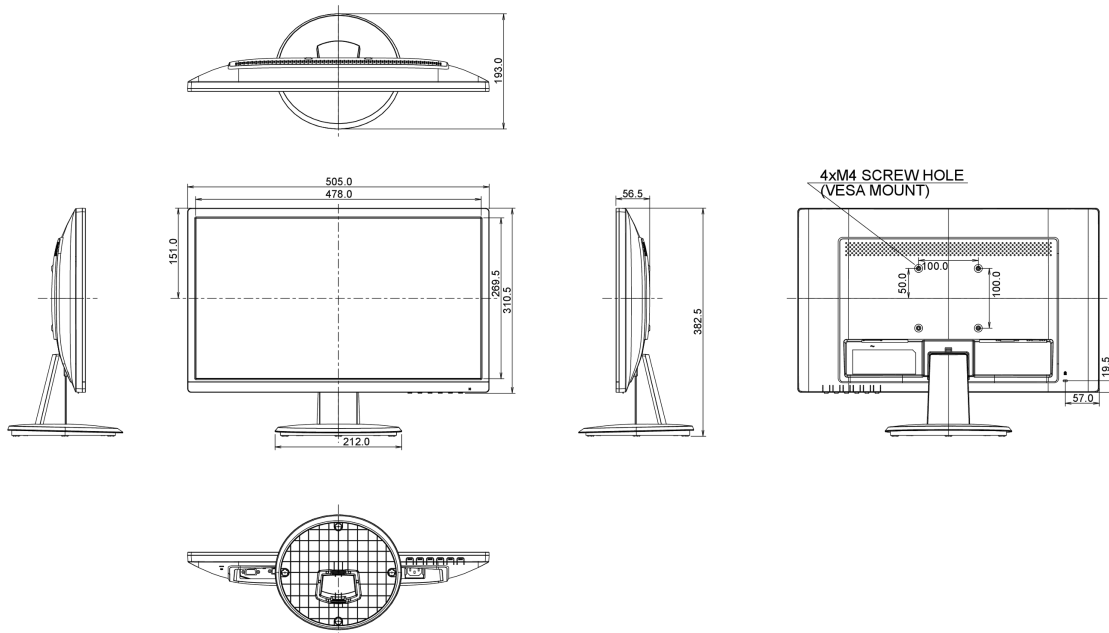

## 08 РАЗМЕР / ВЕС

Размер продукта Ш x В x Г	505 x 382.5 x 193мм
Вес (без упаковки)	2.8кг
EAN код	4948570114429

Все товарные знаки и торговые марки являются собственностью их владельцев и они защищены. Ошибки и изменения допускаются. Спецификации могут быть изменены без уведомления. Все LCD мониторы соответствуют стандарту ISO-9241-307:2008 по политике битых пикселей.