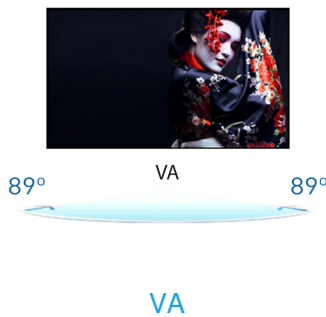

VA

La tecnología de panel VA ofrece mayor contraste, negros más oscuros y ángulos de visión mucho mejores que la tecnología estándar TN. La pantalla se verá bien sin importar el ángulo desde que la mires.