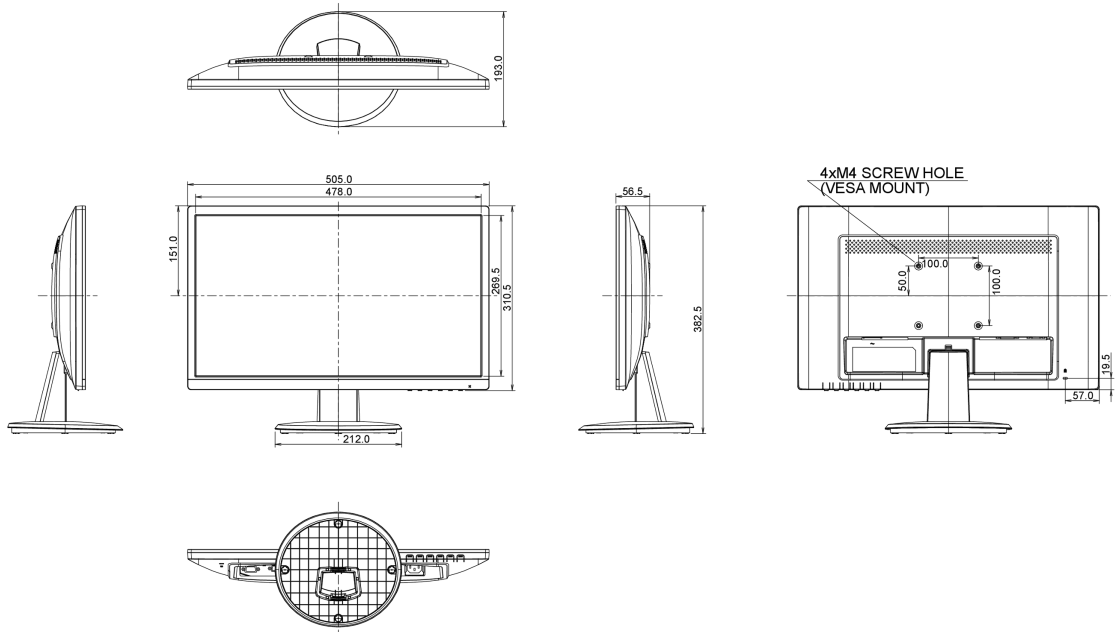

REACH SVHC

meer dan 0.1%: Lood

08 AFMETINGEN / GEWICHT

Product afmetingen B x H x D 505 x 382.5 x 193mm

Gewicht (zonder doos) 2.8kg

EAN code 4948570114429

Alle handelsmerken zijn geregistreerd. Gegevens onder voorbehoud van zelffouten. Specificaties kunnen vooraf en zonder opgave van reden gewijzigd worden. Alle LCD-panels vallen onder ISO-9241-307:2008 inzake pixelfouten.