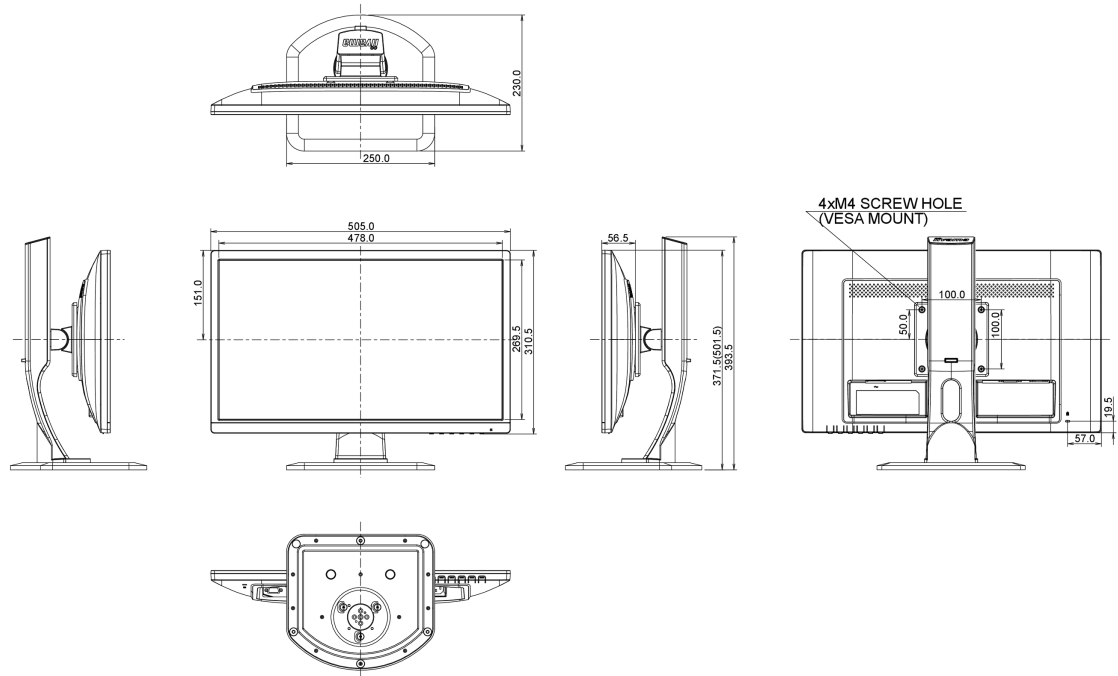

## 07 СТАНДАРТЫ

Сертификаты	CE, VCCI-B, RoHS support, ErP, WEEE, CU, REACH
REACH SVHC	свинца, превышает 0.1%

Размер продукта Ш x В x Г

505.5 x 371.5 (501.5) x 230мм

Вес (без упаковки)

4.7кг

Все товарные знаки и торговые марки являются собственностью их владельцев и они защищены. Ошибки и изменения допускаются. Спецификации могут быть изменены без уведомления. Все LCD мониторы соответствуют стандарту ISO-9241-307:2008 по политике битых пикселей.