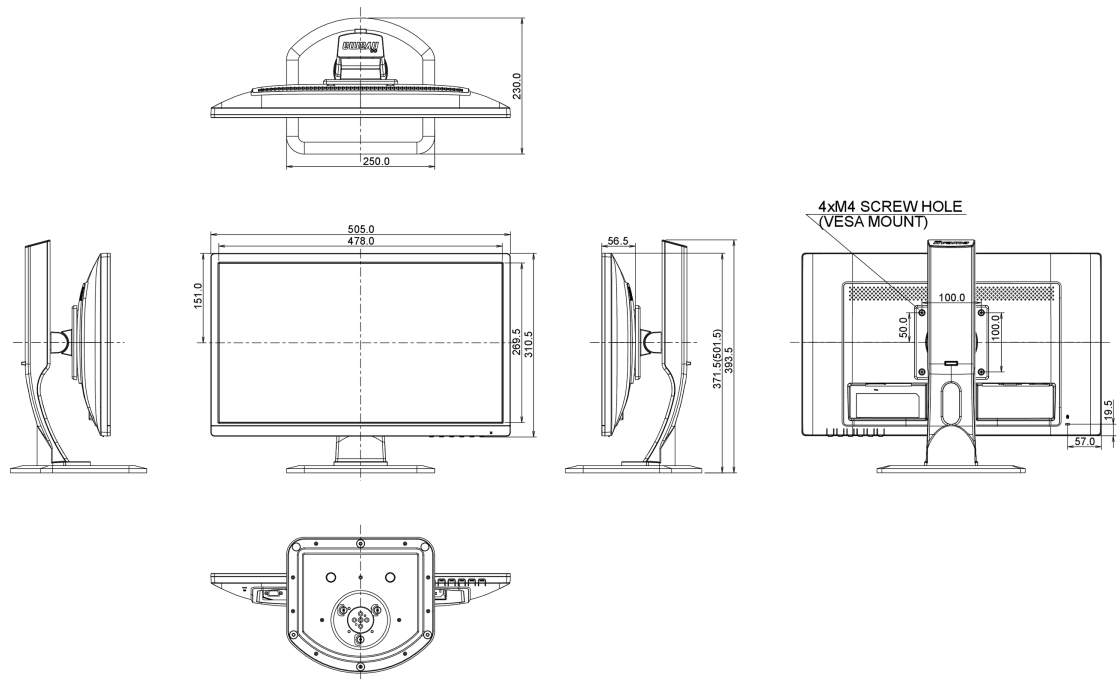

01 PANEEL EIGENSCHAPPEN

| | |
|------------------------|--|
| Beelddiagonaal | 21.5", 54.7cm |
| Paneel | TN LED, matte finish |
| Resolutie | 1920 x 1080 (Full HD 1080p, 2.1 megapixel) |
| Beeldverhouding | 16:9 |
| Paneel helderheid | 250 cd/m ² |
| Statisch contrast | 1000:1 |
| Advanced contrast | 12M:1 |
| Reactietijd (GTG) | 5ms |
| Inkijkhoek | horizontaal/verticaal: 170°/160°, rechts/links: 85°/85°, naar boven/onderen: 80°/80° |
| Kleurondersteuning | 16.7mln |
| Horizontale frequentie | 30 - 80kHz |
| Zichtbaar formaat | 476.6 x 268.1mm, 18.8 x 10.6" |
| Pixel pitch | 0.248mm |

08 AFMETINGEN / GEWICHT

Product afmetingen B x H x D

505.5 x 371.5 (501.5) x 230mm

Gewicht (zonder doos)

4.7kg

Alle handelsmerken zijn geregistreerd. Gegevens onder voorbehoud van zettfouten. Specificaties kunnen vooraf en zonder opgaa van reden gewijzigd worden. Alle LCD-panels vallen onder ISO-9241-307:2008 inzake pixelfouten.