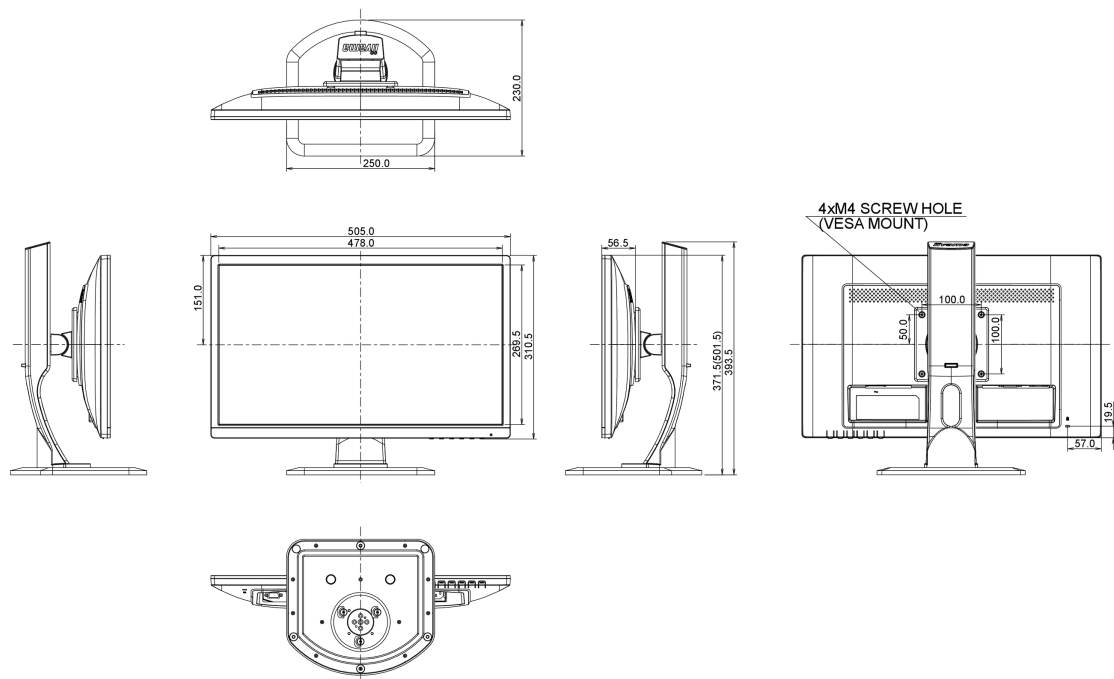

07 UDRŽITELNOST

Předpisy	CE, VCCI-B, RoHS support, ErP, WEEE, CU, REACH
REACH SVHC	nad 0.1% olova

08 ROZMĚRY / HMOTNOST

Rozměry výrobku Š x V x D

505.5 x 371.5 (501.5) x 230mm

Váha (bez balení)

4.7kg

Všechny ochranné známky jsou registrovány a chráněny. Vyhrazené právo na změny. Veškeré ploché panely LCD splňují normu ISO-9241-307:2008 v oblasti počtu vadných pixelů.