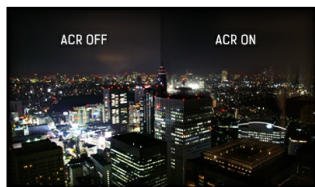

ACR

Контрастность — это отношение яркостей самой светлой и самой тёмной частей изображения на экране ЖК-монитора. Технология Advanced Contrast Ratio (продвинутая контрастность) автоматически регулирует контрастность и яркость, основываясь на характеристиках картинки. Чем выше контрастность, тем лучше будет смотреться картинка в темной комнате.