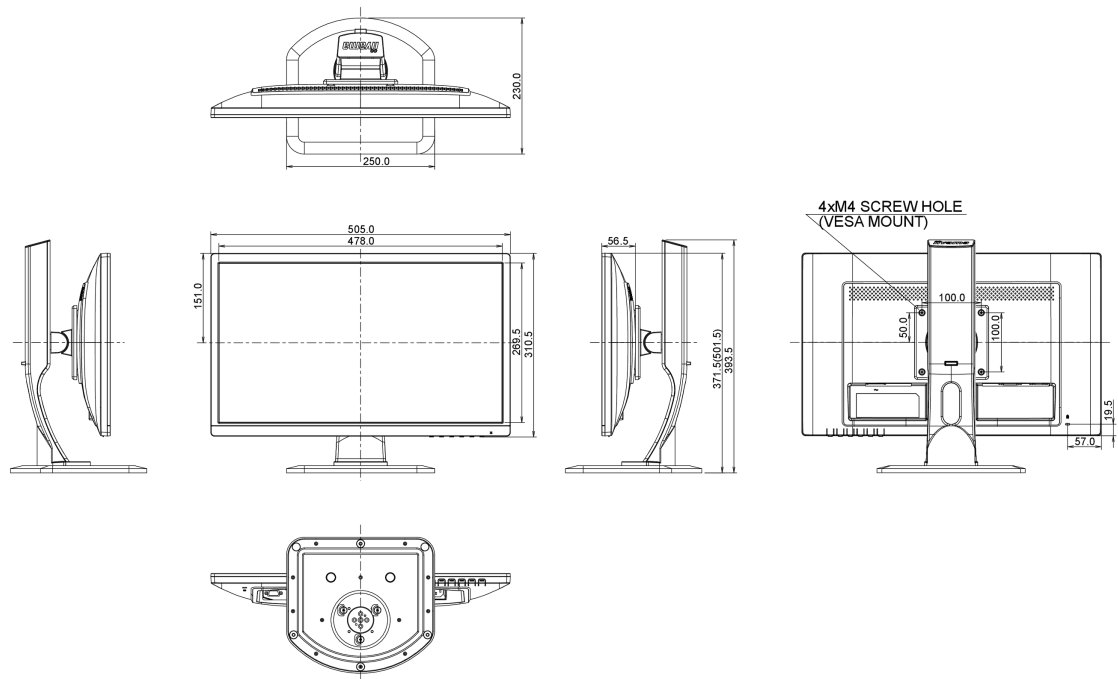

VESA

Совместимость со стандартом VESA позволяет легко монтировать монитор с использованием любых креплений, которые соответствуют этим спецификациям.

01 ХАРАКТЕРИСТИКИ ДИСПЛЕЯ

Диагональ	21.5", 54.7см
Панель	TN LED, матовый
Разрешение	1920 x 1080 (Full HD 1080p, 2.1 megapixel)
Соотношение сторон	16:9
Яркость	250 cd/m ²
Контрастность	1000:1
Расширенная контрастность	12M:1
Время отклика (GTG)	5мс
Видимая область	горизонталь/вертикаль: 170°/160°, право/лево: 85°/85°, вверх/вниз: 80°/80°
Поддержка цвета	16.7mln
Частота горизонтальной развертки	30 - 80кГц
Видимая область Ш x В	476.6 x 268.1мм, 18.8 x 10.6"
Размер пикселя	0.248мм

Размер продукта Ш x В x Г

505.5 x 371.5 (501.5) x 230мм

Вес (без упаковки)

4.7кг

Все товарные знаки и торговые марки являются собственностью их владельцев и они защищены. Ошибки и изменения допускаются. Спецификации могут быть изменены без уведомления. Все LCD мониторы соответствуют стандарту ISO-9241-307:2008 по политике битых пикселей.