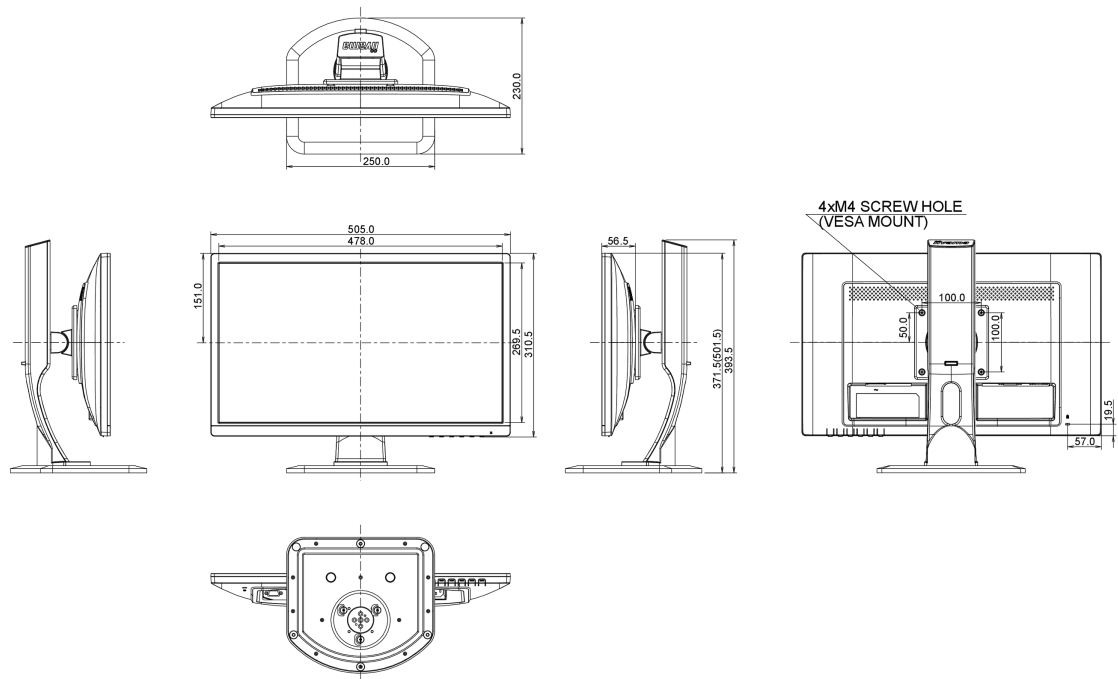

## 08 AFMETINGEN / GEWICHT

Product afmetingen B x H x D

505.5 x 371.5 (501.5) x 230mm

Gewicht (zonder doos)

4.7kg

*Alle handelsmerken zijn geregistreerd. Gegevens onder voorbehoud van zettfouten. Specificaties kunnen vooraf en zonder opgaaf van reden gewijzigd worden. Alle LCD-panels vallen onder ISO-9241-307:2008 inzake pixelfouten.*