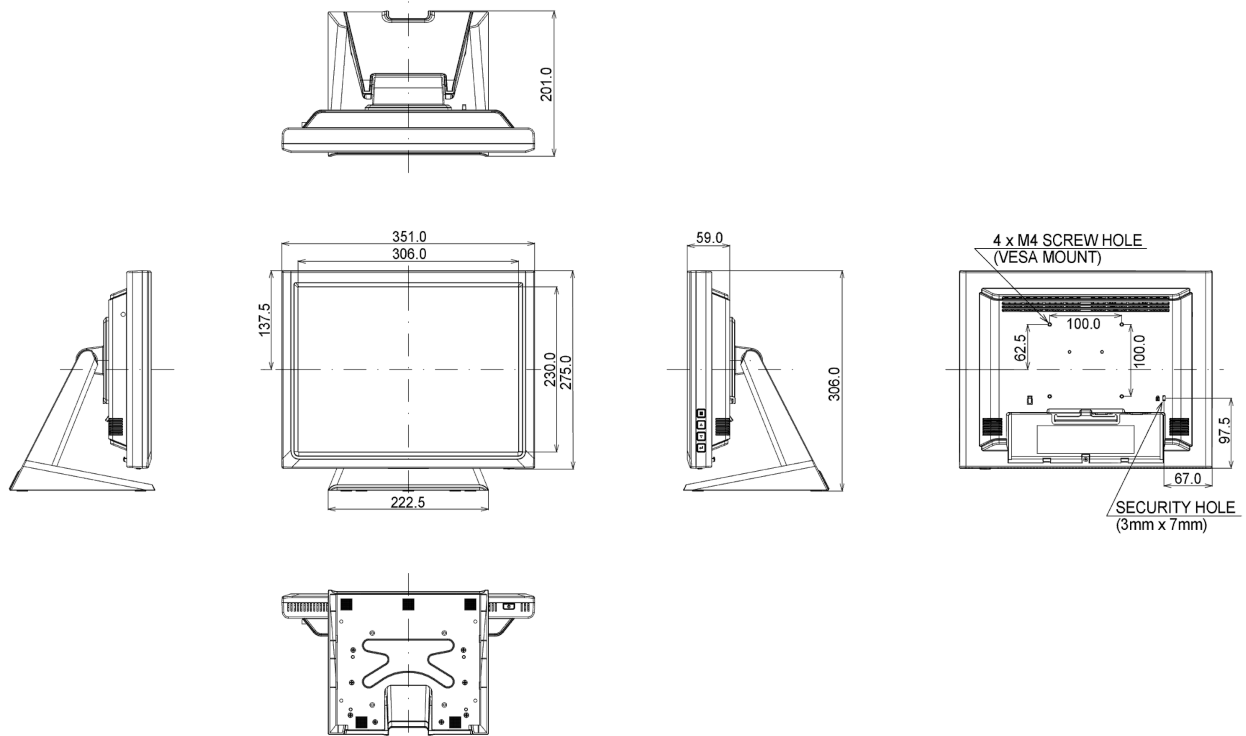

09 FENNTARTHATÓSÁG

Előírások CB, CE, TÜV-Bauart, RoHS támogatás, ErP, WEEE, CU, cULus, VCCI, HATÓTÁVOLSÁG

REACH SVHC 0,1% felett: Vezet

10 MÉRETEK / SÚLY

Termék méretei Sz x H x M 351 x 306 x 201mm

Súly (doboz nélkül) 4.8kg