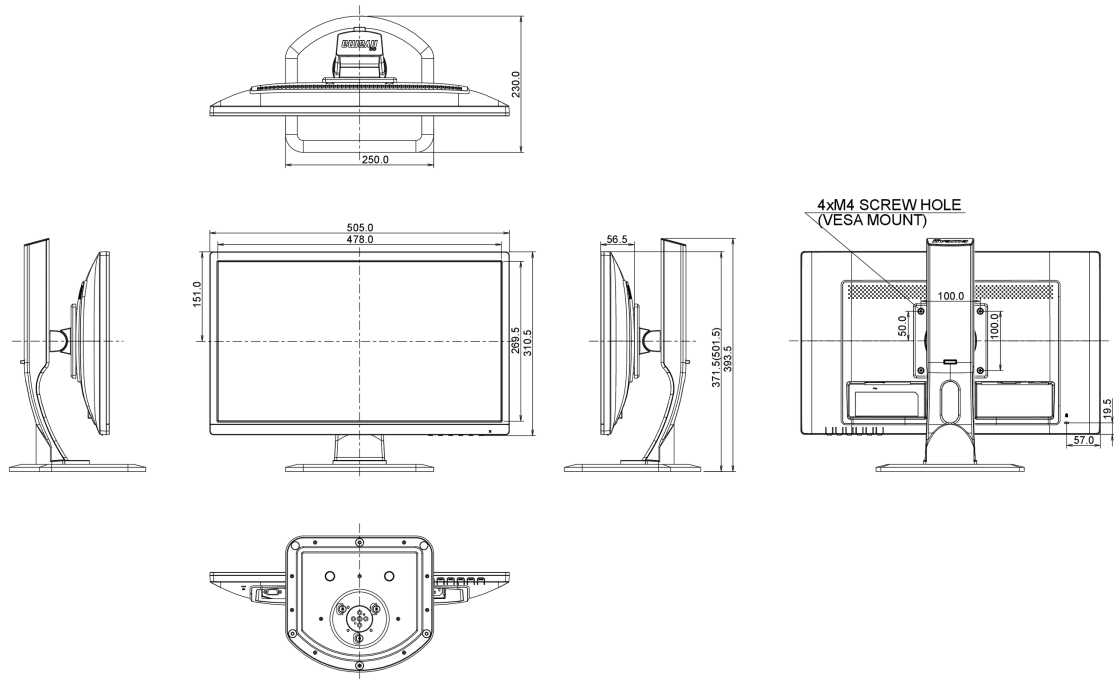

04 MEHANIČKI

Podešavanje položaja prikaza	visina, okret (rotacija), okretanje, nagib
Podešavanje visine	130mm
Rotacija (PIVOT funkcija)	90°
Okretno postolje	90°; 45° levo; 45° desno
Ugao nagiba	22° gore; 5° dole
VESA montiranje	100 x 100mm

07 ODRŽIVOST

Propisi	CE, TÜV-GS, VCCI-B, RoHS podrška, ErP, ENERGY STAR [®] , WEEE, EPEAT, REACH
REACH SVHC	iznad 0.1%: Olova

08 DIMENZIJE / TEŽINA

Dimenzije proizvoda Š x V x D	505 x 371.5 (501.5) x 230mm
Težina (bez kutije)	4.9kg
EAN kod	4948570114436