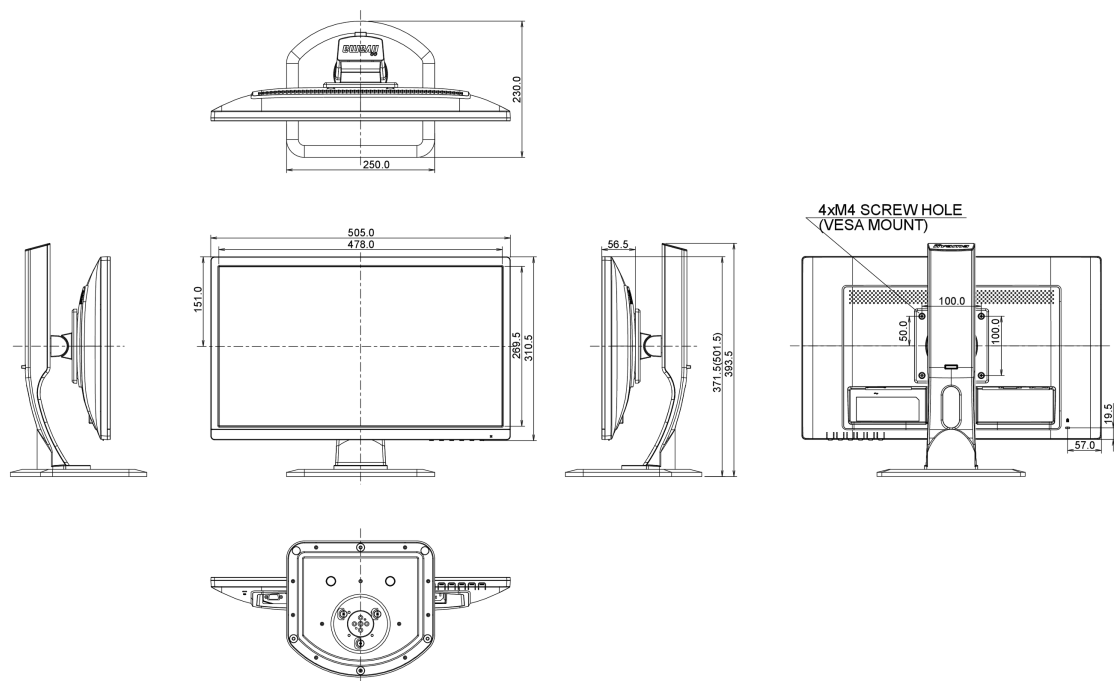

04 МЕХАНИЧЕСКИЕ ХАРАКТЕРИСТИКИ

Эргономика	высота, вращение экрана, вращение подставки, наклон
Настройка высоты (HAS)	130мм
Вращение экрана (PIVOT)	90°
Вращение подставки (Swivel)	90°; 45° лево; 45° право
Угол наклона экрана	22° вверх; 5° вниз
Крепление VESA	100 x 100мм

07 СТАНДАРТЫ

Сертификаты	CE, TÜV-GS, VCCI-B, RoHS support, ErP, ENERGY STAR®, WEEE, EPEAT, REACH
-------------	---

REACH SVHC	свинца, превышает 0.1%
------------	------------------------

08 РАЗМЕР / ВЕС

Размер продукта Ш x В x Г	505 x 371.5 (501.5) x 230мм
Вес (без упаковки)	4.9кг
EAN код	4948570114436