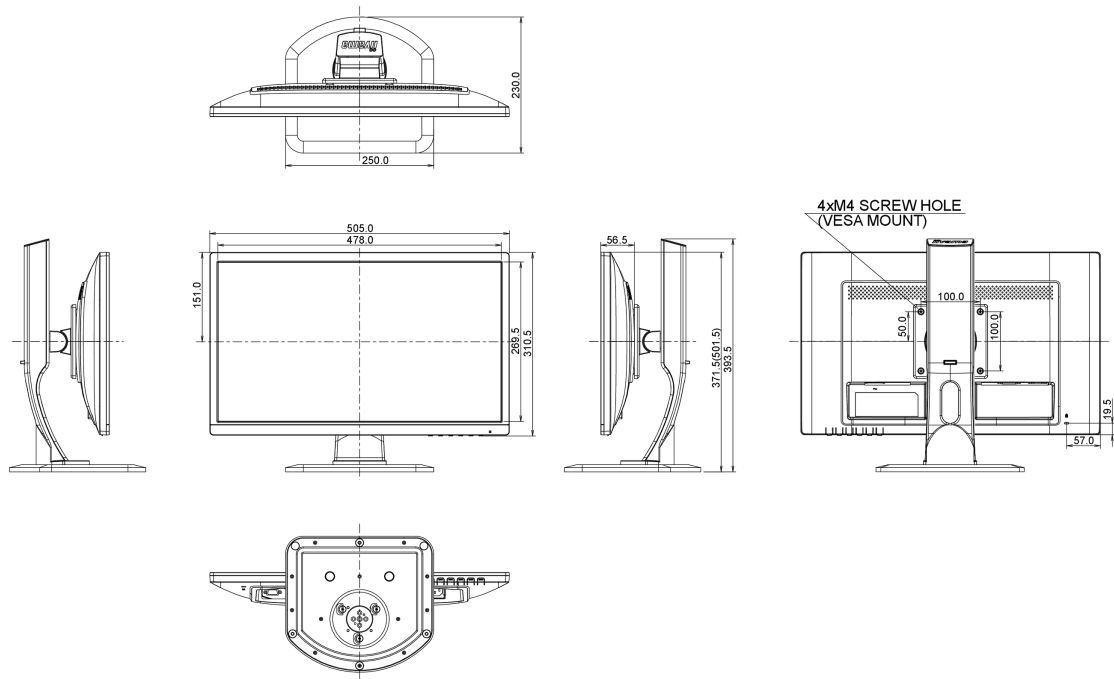

04 MECCANICA

Regolazione posizione display	altezza, pivot (rotazione), swivel, tilt
Regolazione altezza	130mm
Rotazione (funzione PIVOT)	90°
Snodo	90°; 45° sinistra; 45° destro
Angolo di inclinazione	22° alto; 5° giù
Montaggio VESA	100 x 100mm

07 SOSTENIBILITA'

Norme	CE, TÜV-GS, VCCI-B, RoHS support, ErP, ENERGY STAR®, WEEE, EPEAT, REACH
-------	---

REACH SVHC	sopra 0.1%: Piombo
------------	--------------------

08 DIMENSIONI / PESO

Prodotti dimensioni L x H x P	505 x 371.5 (501.5) x 230mm
-------------------------------	-----------------------------

Peso (netto)	4.9kg
--------------	-------

EAN code	4948570114436
----------	---------------

Tutti i marchi e i marchi registrati citati. E & O E. Specifiche soggette a modifiche senza preavviso. Tutti i display LCD è conforme alla norma ISO-9241-307:2008 in connessione con difetti dei pixel.