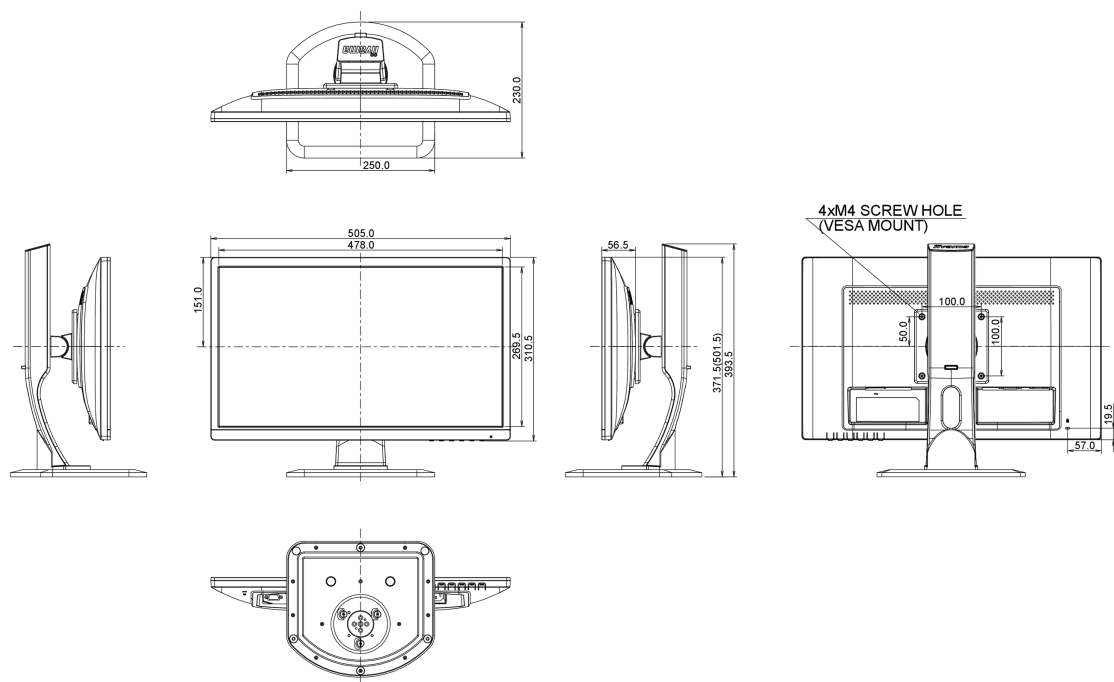

## 08 ROZMĚRY / HMOTNOST

Rozměry výrobku Š x V x D	505 x 371.5 (501.5) x 230mm
---------------------------	-----------------------------

Váha (bez balení)	4.9kg
-------------------	-------

EAN code	4948570114436
----------	---------------