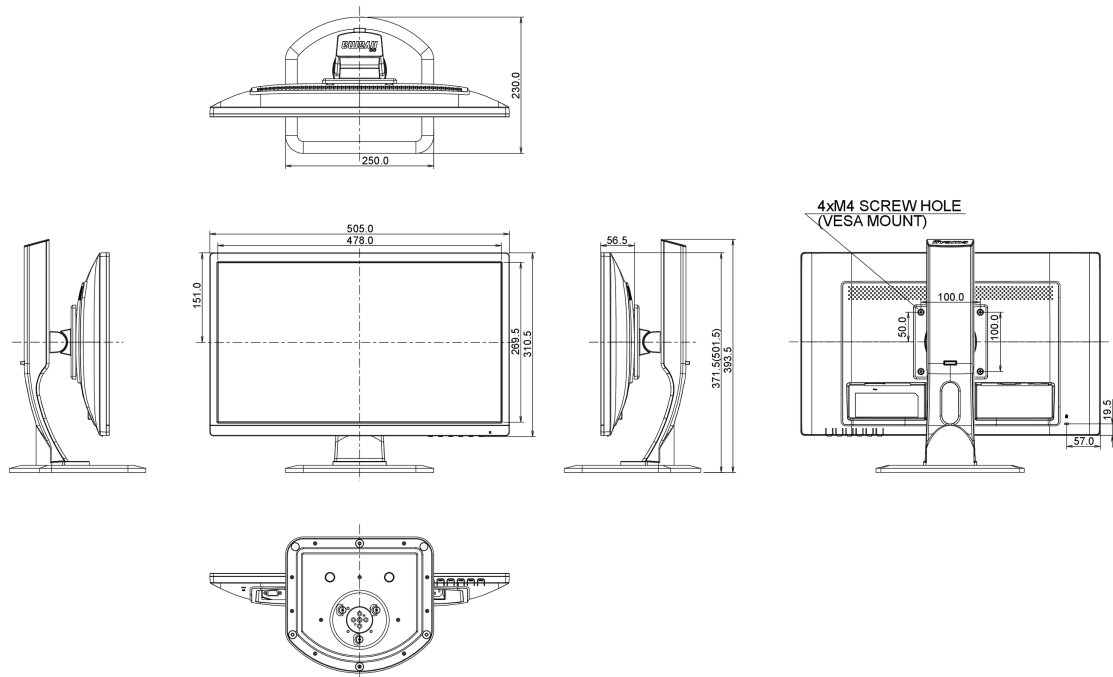

04 MECHANISME

| | |
|---------------------|--|
| Positieaanpassingen | hoogte, pivot (rotatie), draaien, kantelen |
| Hoogte-instelling | 130mm |
| Rotatie | 90° |
| Draaibare voet | 90°; 45° links; 45° rechts |
| Kantelhoek | 22° omhoog; 5° omlaag |
| VESA montage | 100 x 100mm |

Product afmetingen B x H x D

505 x 371.5 (501.5) x 230mm

Gewicht (zonder doos)

4.9kg

EAN code

4948570114436

Alle handelsmerken zijn geregistreerd. Gegevens onder voorbehoud van zetfouten. Specificaties kunnen vooraf en zonder opgave van reden gewijzigd worden. Alle LCD-panels vallen onder ISO-9241-307:2008 inzake pixelfouten.