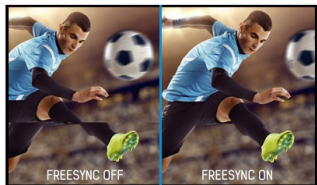

ProLite B2783QSU - великолепный 27” дюймовый QHD монитор со светодиодной подсветкой и прекрасным функционалом для игрового и бизнес использования

Монитор обеспечивает аккуратное и четкое воспроизведение цветов, широкие углы обзора и высокое разрешение экрана 2560x1440 . Его эргономичная подставка обеспечивает регулировку по высоте 13см , разворот и поворот монитора, что делает этот дисплей идеальным для широкого спектра приложений и сред, в которых гибкость и эргономика на рабочем месте являются ключевыми факторами. Этот монитор поддерживает технологию FreeSync™, предлагая геймерам насладиться плавной работой видеоподсистемы ПК. Три разъема подключения (DVI и HDMI/DisplayPort) и USB-хаб обеспечивают совместимость с настольным ПК или ноутбуком.

Технология FreeSync™

Технология AMD FreeSync™ устраняет прерывание, подвисание игр и устраняет разрывы изображения для исключительно плавного игрового процесса.

Подавление синего цвета

Все, кто смотрит по несколько часов в день в монитор, знают, что глаза устают. У компьютерных мониторов этот эффект значительно сильнее, чем у телевизоров. Одним из факторов, отвечающих за этот феномен, является синяя подсветка, воспроизводимая экраном. Таким образом, подавление уровня синего цвета позволяет вашим глазам меньше уставать во время длительной работы за компьютером. Мы достигли такого эффекта благодаря настройке яркости экрана и цветовой температуры в новой технологии «Подавление синего цвета», доступ к которой легко найти в экранном меню.