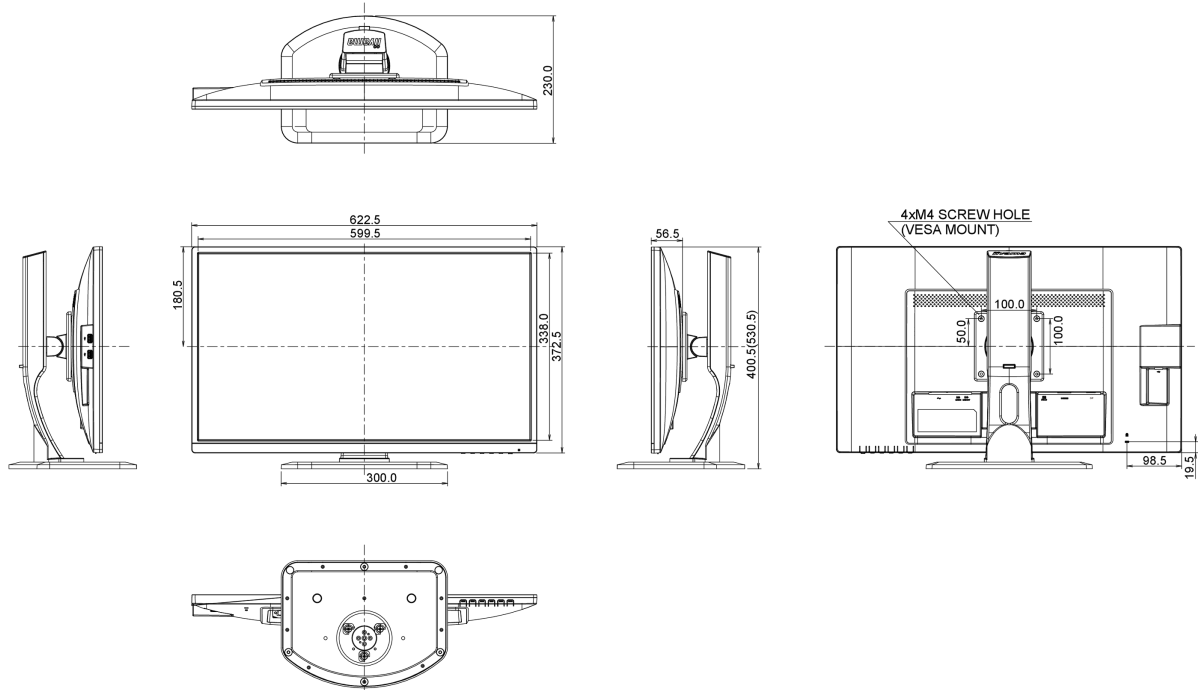

04 МЕХАНИЧЕСКИЕ ХАРАКТЕРИСТИКИ

Эргономика	высота, вращение экрана, вращение подставки, наклон
Настройка высоты (HAS)	130мм
Вращение экрана (PIVOT)	90°
Вращение подставки (Swivel)	90°; 45° лево; 45° право
Угол наклона экрана	22° вверх; 5° вниз
Крепление VESA	100 x 100мм

07 СТАНДАРТЫ

Сертификаты	CE, TÜV-GS, VCCI-B, PSE, RoHS support, ErP, WEEE, CU, REACH
Класс энергоэффективности	B
REACH SVHC	свинца, превышает 0.1%

08 РАЗМЕР / ВЕС

Размер продукта Ш x В x Г	622.5 x 400.5 (530.5) x 230мм
Вес (без упаковки)	6.1кг
EAN код	4948570114290