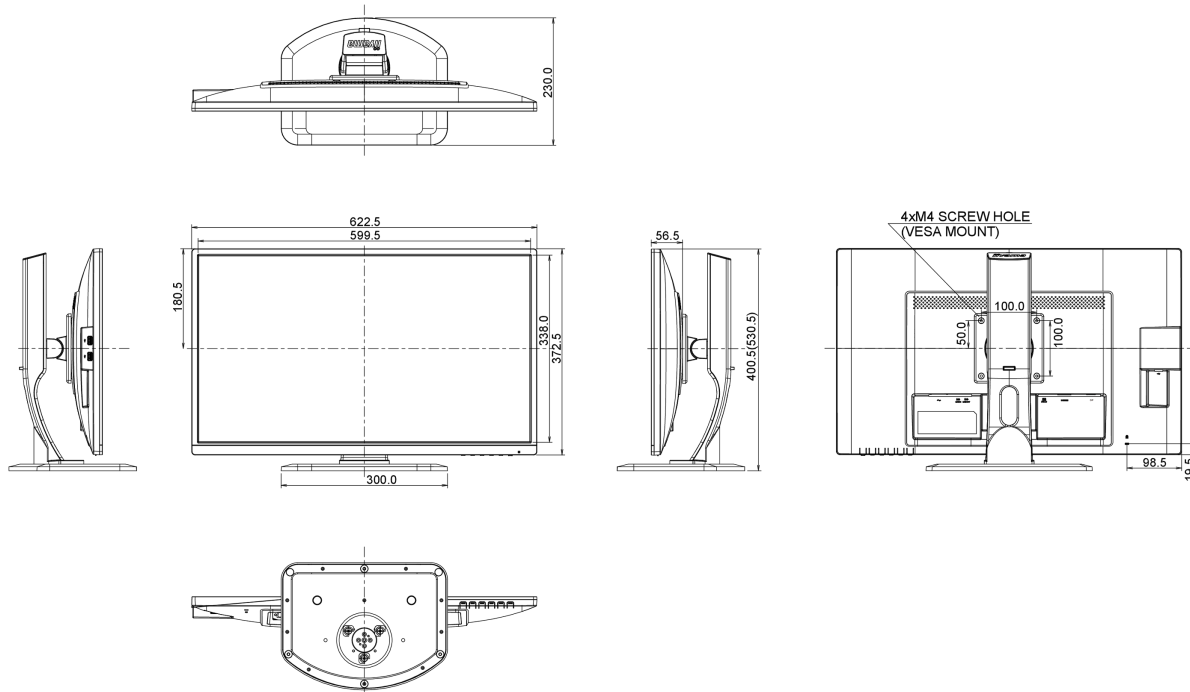

04 МЕХАНИЧЕСКИЕ ХАРАКТЕРИСТИКИ

Эргономика	высота, вращение экрана, вращение подставки, наклон
Настройка высоты (HAS)	130мм
Вращение экрана (PIVOT)	90°
Вращение подставки (Swivel)	90°; 45° лево; 45° право
Угол наклона экрана	22° вверх; 5° вниз
Крепление VESA	100 x 100мм

07 СТАНДАРТЫ

Сертификаты	CE, TÜV-GS, VCCI-B, PSE, RoHS support, ErP, WEEE, CU, REACH
Класс энергоэффективности	B
REACH SVHC	свинца, превышает 0.1%

08 РАЗМЕР / ВЕС

Размер продукта Ш x В x Г	622.5 x 400.5 (530.5) x 230мм
Вес (без упаковки)	6.1кг
EAN код	4948570114290