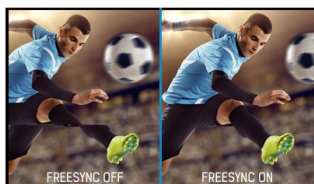

High-end 27" WQHD monitor met FreeSync™ en 1ms reactietijd

De ProLite B2783QSU LED backlit monitor brengt de wereld van Business en Gaming tezamen. Door zijn WQHD resolutie (2560x1440) biedt deze monitor accurate kleurweergave en kleur-consistent beeld en heeft daarnaast een hoog contrast, grote kijkhoeken en een snelle reactietijd van 1ms. De ergonomische in hoogte verstelbare monitorvoet (13cm!) heeft een pivot-functie (roteren van landscape/portrait) en is tevens zwenkbaar (links/rechts). Zeer geschikt voor inzet waar flexibiliteit en ergonomie hoog in het vaandel staan. Ook ondersteund deze monitor FreeSync™, waardoor gamers een vloeiende en stotterloze spelervaring kunnen beleven. De drie signaalgangen (DVI/HDMI/DisplayPort) en USB HUB verzekeren compatibiliteit met uw desktop PC of laptop.

FreeSync™ Technology

AMD FreeSync™ ondersteuning zorgt voor een vloeiend beeld zonder afgebroken frames en storende artefacten veroorzaakt door lagere framerate's.

Blue light reducer

Het kijken naar een beeldscherm voor meerdere uren achter elkaar, in het bijzonder vanaf een korte afstand, kan vermoeidheid van de ogen veroorzaken. Een van de factoren die verantwoordelijk zijn voor dit fenomeen is het blauwe licht dat wordt uitgezonden door het scherm. Door het verminderen van de hoeveelheid blauw licht zullen onze ogen minder vermoeid voelen na het werken achter het scherm. Iiyama heeft de helderheid en de kleurtemperatuur aangepast door middel van de 'Blue Light Reduction', gemakkelijk te selecteren via het OSD-menu van de monitor.