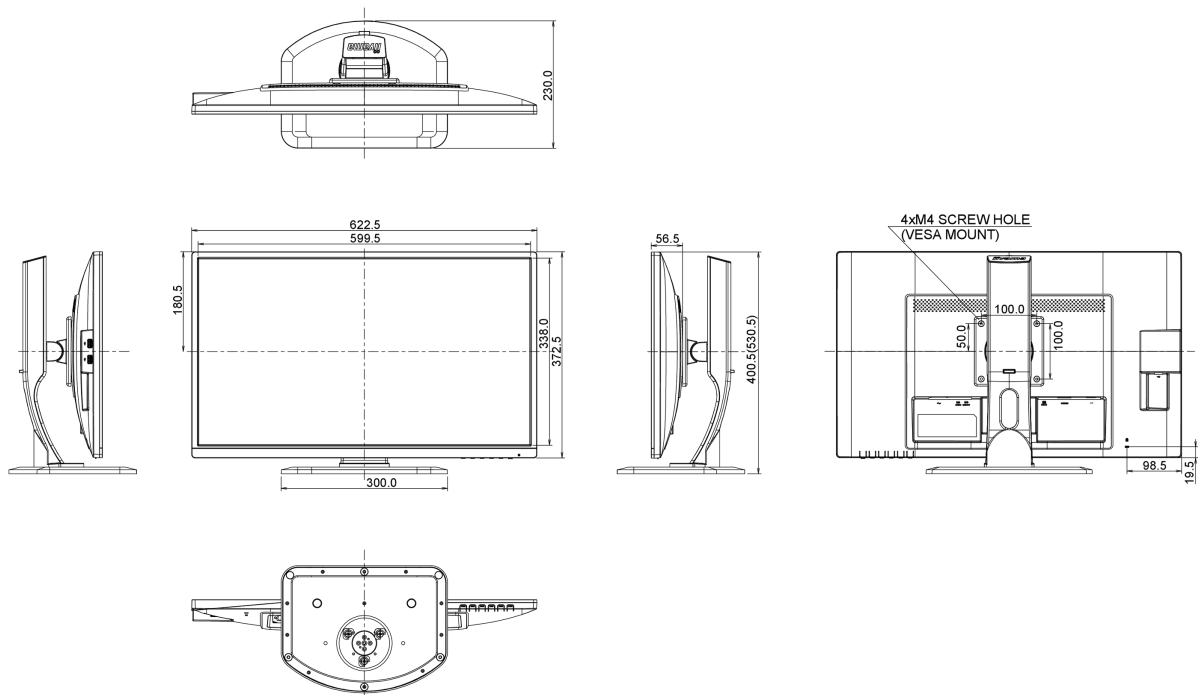

05 ACCESSORI INCLUSI

Cavo di alimentazione, DVI, USB, Audio, DP

Altro guida rapida, guida di sicurezza

06 ALIMENTAZIONE

Unità di alimentazione interno

Alimentazione AC 100 - 240V, 50/60Hz

Consumo energia 44W tipico, 0.5W stand by, 0.5W spento

07 SOSTENIBILITA'

Norme CE, TÜV-GS, VCCI-B, PSE, RoHS support, ErP, WEEE, CU, REACH

REACH SVHC sopra 0.1%: Piombo

08 DIMENSIONI / PESO

Prodotti dimensioni L x H x P 622.5 x 400.5 (530.5) x 230mm

Peso (netto) 6.1kg

EAN code 4948570114290

Tutti i marchi e i marchi registrati citati. E & O E. Specifiche soggette a modifiche senza preavviso. Tutti i display LCD è conforme alla norma ISO-9241-307:2008 in connessione con difetti dei pixel.