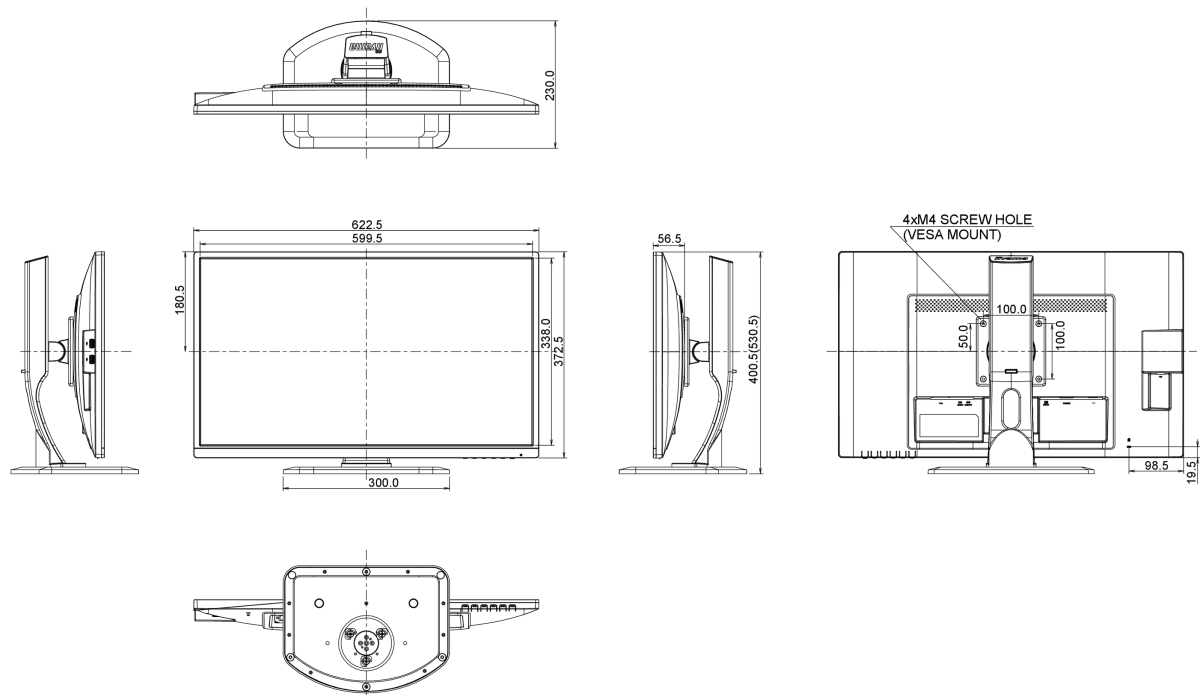

## 04 ASPECTOS MECÁNICOS

Soporte de altura regulable	altura, pivote (rotación), giro, inclinación
Ajuste de altura	130mm
Rotación (función de pivote)	90°
Soporte giratorio	90°; 45° izquierdo; 45° derecho
Ángulo de inclinación	22° arriba; 5° abajo
Montaje VESA	100 x 100mm

## 08 DIMENSIONES / PESO

Producto dimensiones W x H x D	622.5 x 400.5 (530.5) x 230mm
Peso (sin caja)	6.1kg
Código EAN	4948570114290

All trademarks and registered trademarks acknowledged. E & O E. Specification subject to change without notice. All LCD's comply with ISO-9241-307:2008 in connection with pixel defects.