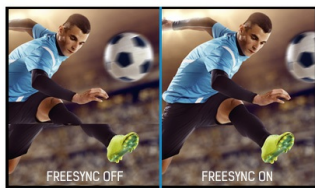

## Pantalla WQHD de 27 pulgadas con la tecnología FreeSync™ y tiempo de respuesta de 1ms

El ProLite B2783QSU es una excelente pantalla WQHD de 27 pulgadas con retroiluminación LED que reúne el mundo de los negocios y los juegos. La pantalla ofrece una reproducción de color precisa y consistente con amplios ángulos de visión y un panel nítido de alta resolución de 2560x1440. Su soporte ergonómico ofrece un ajuste de altura de 13 cm con giro e inclinación, lo que hace que esta pantalla sea adecuada para una amplia gama de aplicaciones y entornos en los que la flexibilidad y la ergonomía del lugar de trabajo son factores clave. El B2783QSU es compatible con la tecnología FreeSync™ que ofrece a los jugadores la oportunidad de experimentar juegos fluidos y sin fracturas. La entrada triple (DVI/HDMI/DisplayPort) y un concentrador USB garantizan la compatibilidad con su PC de escritorio u ordenador portátil.

### Tecnología FreeSync™

La tecnología AMD FreeSync™ pone fin a la jugabilidad entrecortada y los marcos rotos con un rendimiento fluido y sin artefactos en prácticamente cualquier velocidad de cuadros.

### Reductor de luz azul

Como todos sabemos, mirar una pantalla durante varias horas al día, especialmente a una distancia más cercana, causa fatiga ocular. Este efecto es mucho más fuerte con pantallas de ordenador que con equipos de TV. Uno de los factores responsables de este fenómeno es la luz azul emitida por la pantalla. Por lo tanto, reducción de la cantidad de luz azul permite a nuestros ojos sentirse menos cansados mientras trabajan largas horas con una pantalla de ordenador. Lo logramos ajustando el brillo y la temperatura del color de la pantalla a través de una nueva función llamada "reducción de luz azul" a la que se puede acceder fácilmente a través del menú OSD de la pantalla.