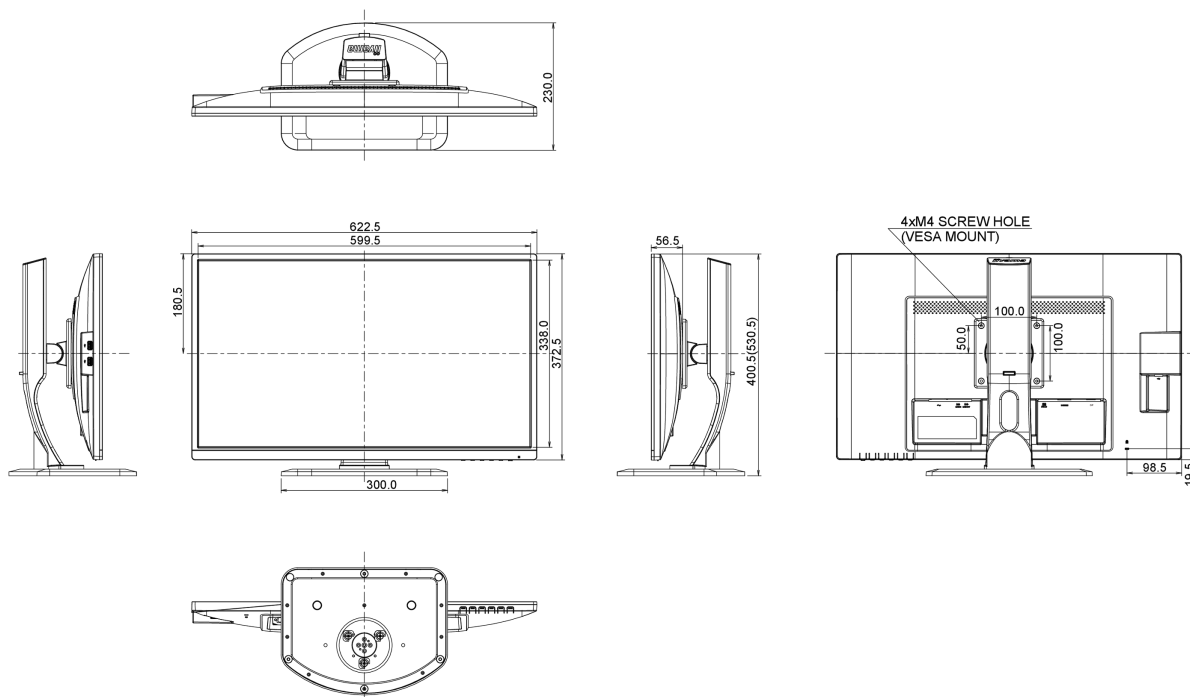

04 MECHANICKÉ ČÁSTI

Úpravy polohy	výška, pivot (rotace), swivel, náklon
Výškově nastavitelné	130mm
Otočný (Pivot)	90°
Úhel otočení	90°; 45° na lefo; 45° na parvo
Úhel náklonu	22° nahoru; 5° dolů
VESA	100 x 100mm

07 UDRŽITELNOST

Předpisy	CE, TÜV-GS, VCCI-B, PSE, RoHS support, ErP, WEEE, CU, REACH
REACH SVHC	nad 0.1% olova

08 ROZMĚRY / HMOTNOST

Rozměry výrobku Š x V x D	622.5 x 400.5 (530.5) x 230mm
Váha (bez balení)	6.1kg
EAN code	4948570114290