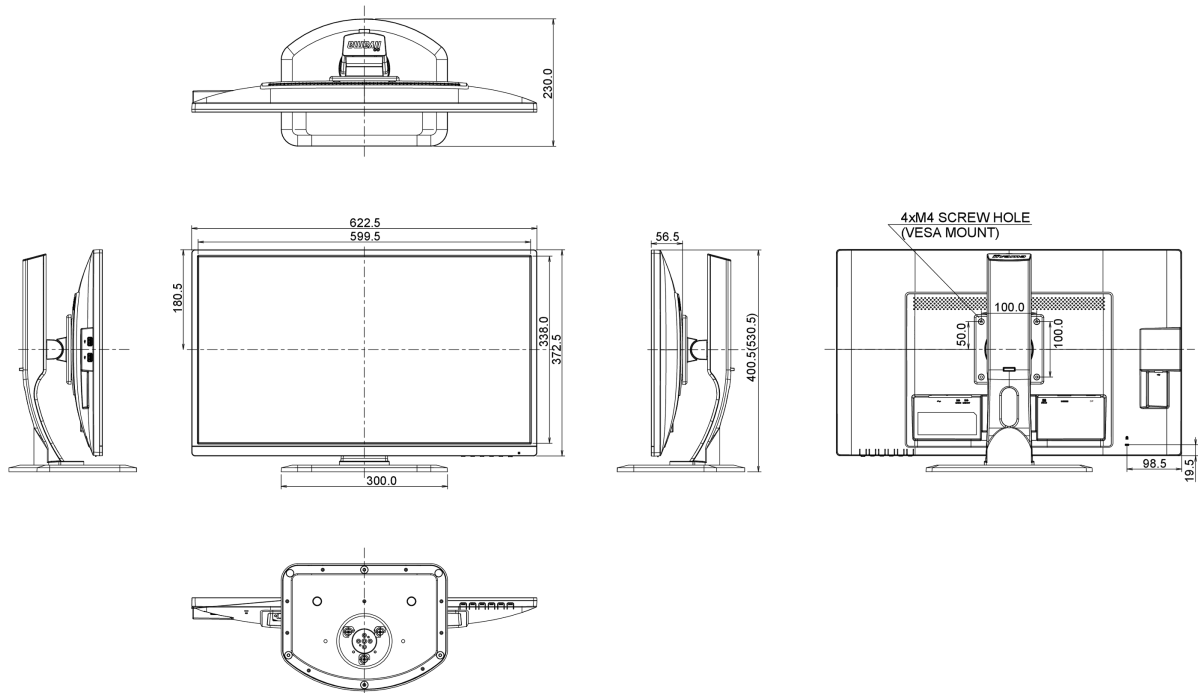

## 04 MECHANISME

Positieaanpassingen	hoogte, pivot (rotatie), draaien, kantelen
Hoogte-instelling	130mm
Rotatie	90°
Draaibare voet	90°; 45° links; 45° rechts
Kantelhoek	22° omhoog; 5° omlaag
VESA montage	100 x 100mm

## 08 AFMETINGEN / GEWICHT

Product afmetingen B x H x D	622.5 x 400.5 (530.5) x 230mm
Gewicht (zonder doos)	6.1kg
EAN code	4948570114290

Alle handelsmerken zijn geregistreerd. Gegevens onder voorbehoud van zetfouten. Specificaties kunnen vooraf en zonder opgave van redenen gewijzigd worden. Alle LCD-panelen vallen onder ISO-9241-307:2008 inzake pixelfouten.