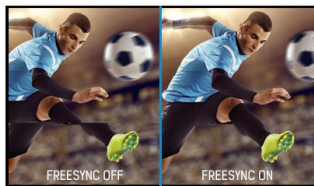

### High-end 27" WQHD monitor met FreeSync™ en 1ms reactietijd

De ProLite B2783QSU LED backlit monitor brengt de wereld van Business en Gaming tezamen. Door zijn WQHD resolutie (2560x1440) biedt deze monitor accurate kleurweergave en kleur-consistent beeld en heeft daarnaast een hoog contrast, grote kijkhoeken en een snelle reactietijd van 1ms. De ergonomische in hoogte verstelbare monitorvoet (13cm!) heeft een pivot-functie (roteren van landscape/portrait) en is tevens zwenkbaar (links/rechts). Zeer geschikt voor inzet waar flexibiliteit en ergonomie hoog in het vaandel staan. Ook ondersteund deze monitor FreeSync™, waardoor gamers een vloeiende en stotterloze spelervaring kunnen beleven. De drie signaalgangen (DVI/HDMI/DisplayPort) en USB HUB verzekeren compatibiliteit met uw desktop PC of laptop.

#### FreeSync™ Technology

AMD FreeSync™ ondersteuning zorgt voor een vloeiend beeld zonder afgebroken frames en storende artefacten veroorzaakt door lagere framerate's.