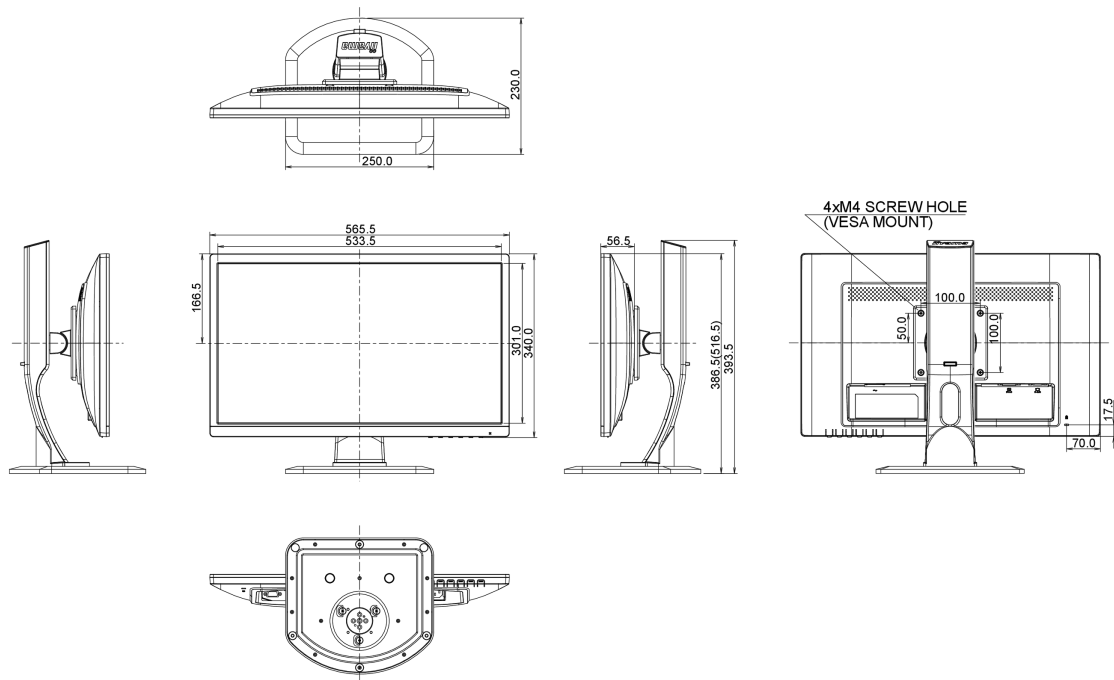

REACH SVHC

свинца, превышает 0.1%

08 РАЗМЕР / ВЕС

Размер продукта Ш x В x Г 565.5 x 386.5 (516.5) x 230мм

Вес (без упаковки) 5кг

Все товарные знаки и торговые марки являются собственностью их владельцев и они защищены. Ошибки и изменения допускаются. Спецификации могут быть изменены без уведомления. Все LCD мониторы соответствуют стандарту ISO-9241-307:2008 по политике битых пикселей.