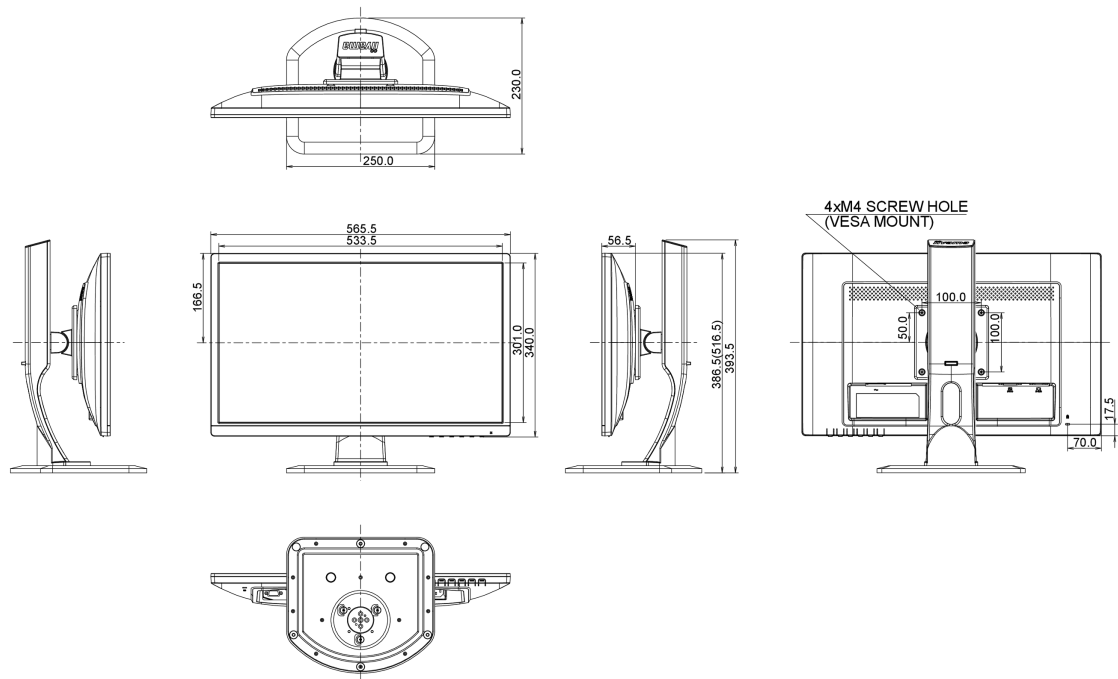

## 08 DIMENSIONS / POIDS

**Dimensions produit L x H x P** 565.5 x 386.5 (516.5) x 230mm

**Poids (sans boîte)** 5kg

Toutes les marques nommées sur ce site sont des marques déposées. iiyama ne pourra être tenu responsable d'éventuelles erreurs ou omissions contenues sur ce site. Tous les écrans LCD iiyama sont conformes à la norme ISO-9241-307:2008 pour ce qui concerne les défauts de pixel.