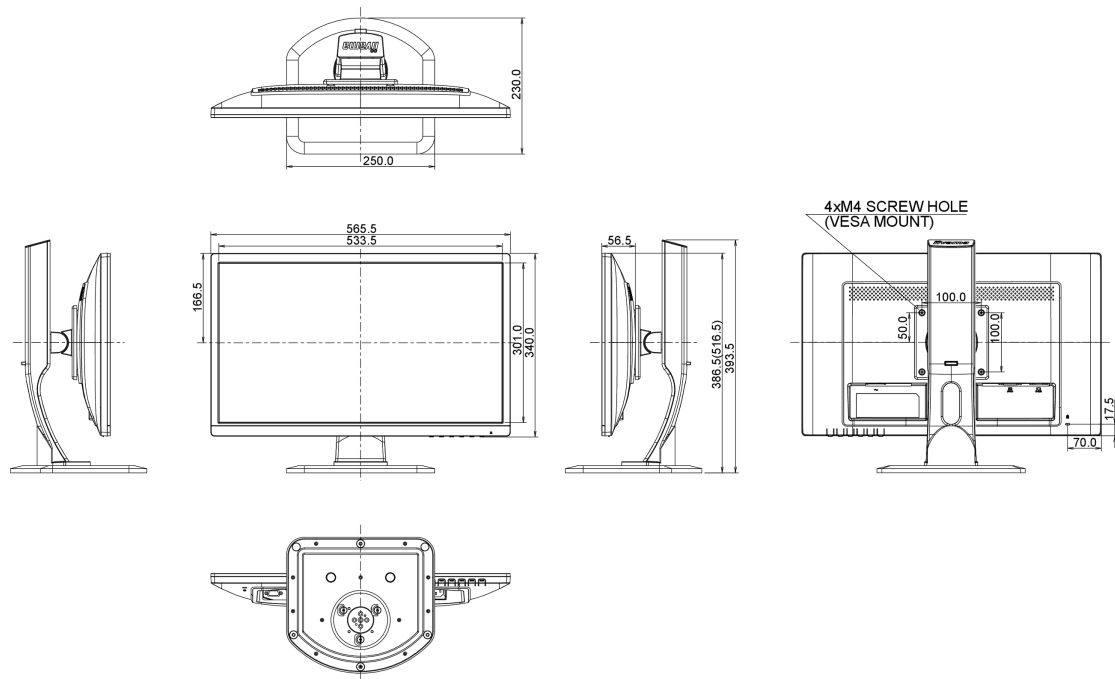

## 04 ASPECTOS MECÁNICOS

Soporte de altura regulable	altura, pivote (rotación), giro, inclinación
Ajuste de altura	130mm
Rotación (función de pivote)	90°
Soporte giratorio	90°; 45° izquierdo; 45° derecho
Ángulo de inclinación	22° arriba; 5° abajo
Montaje VESA	100 x 100mm

## 08 DIMENSIONES / PESO

Producto dimensiones W x H x D

565.5 x 386.5 (516.5) x 230mm

Peso (sin caja)

5kg

All trademarks and registered trademarks acknowledged. E & O E. Specification subject to change without notice. All LCD's comply with ISO-9241-307:2008 in connection with pixel defects.