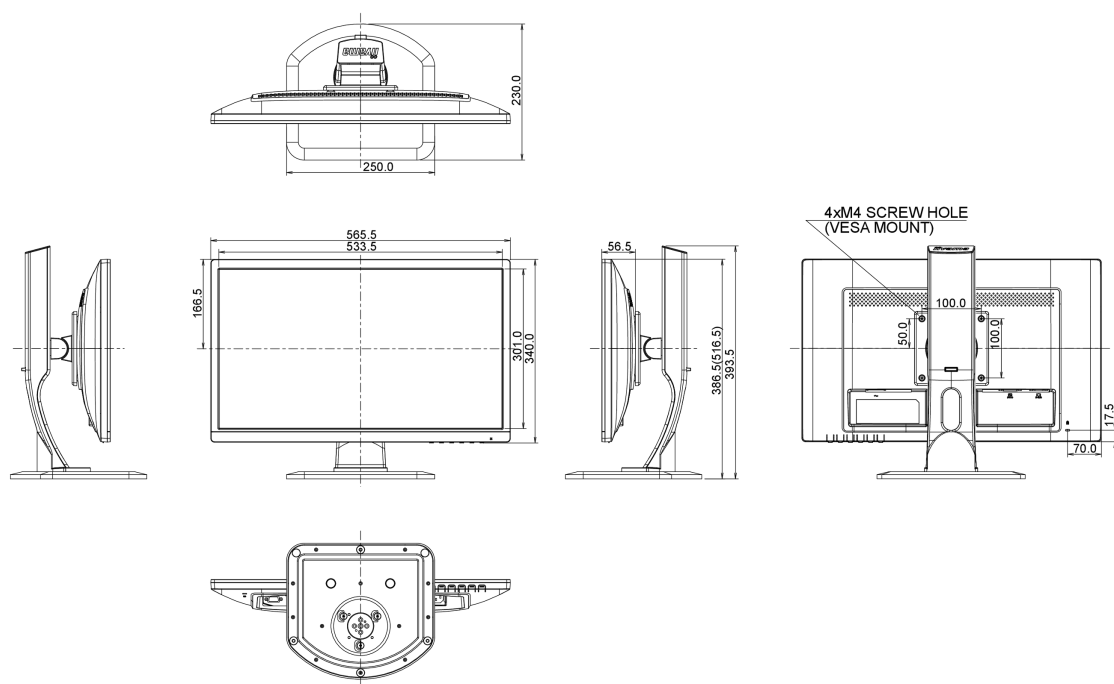

REACH SVHC

nad 0.1% olova

08 ROZMĚRY / HMOTNOST

Rozměry výrobku Š x V x D

565.5 x 386.5 (516.5) x 230mm

Váha (bez balení)

5kg

Všechny ochranné známky jsou registrovány a chráněny. Vyhrazené právo na změny. Veškeré ploché panely LCD splňují normu ISO-9241-307:2008 v oblasti počtu vadných pixelů.