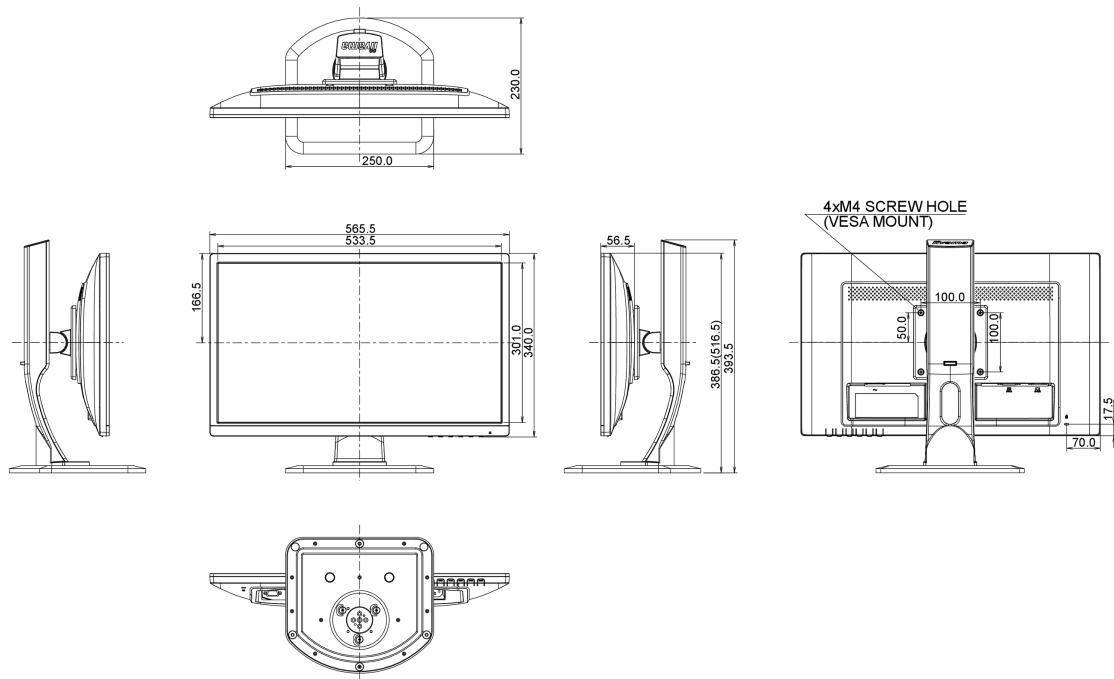

04 MECHANISME

Positieaanpassingen	hoogte, pivot (rotatie), draaien, kantelen
Hoogte-instelling	130mm
Rotatie	90°
Draaibare voet	90°; 45° links; 45° rechts
Kantelhoek	22° omhoog; 5° omlaag
VESA montage	100 x 100mm

REACH SVHC

meer dan 0.1%: Lood

08 AFMETINGEN / GEWICHT

Product afmetingen B x H x D 565.5 x 386.5 (516.5) x 230mm

Gewicht (zonder doos) 5kg

Alle handelsmerken zijn geregistreerd. Gegevens onder voorbehoud van zetfouten. Specificaties kunnen vooraf en zonder opgave van reden gewijzigd worden. Alle LCD-panels vallen onder ISO-9241-307:2008 inzake pixelfouten.