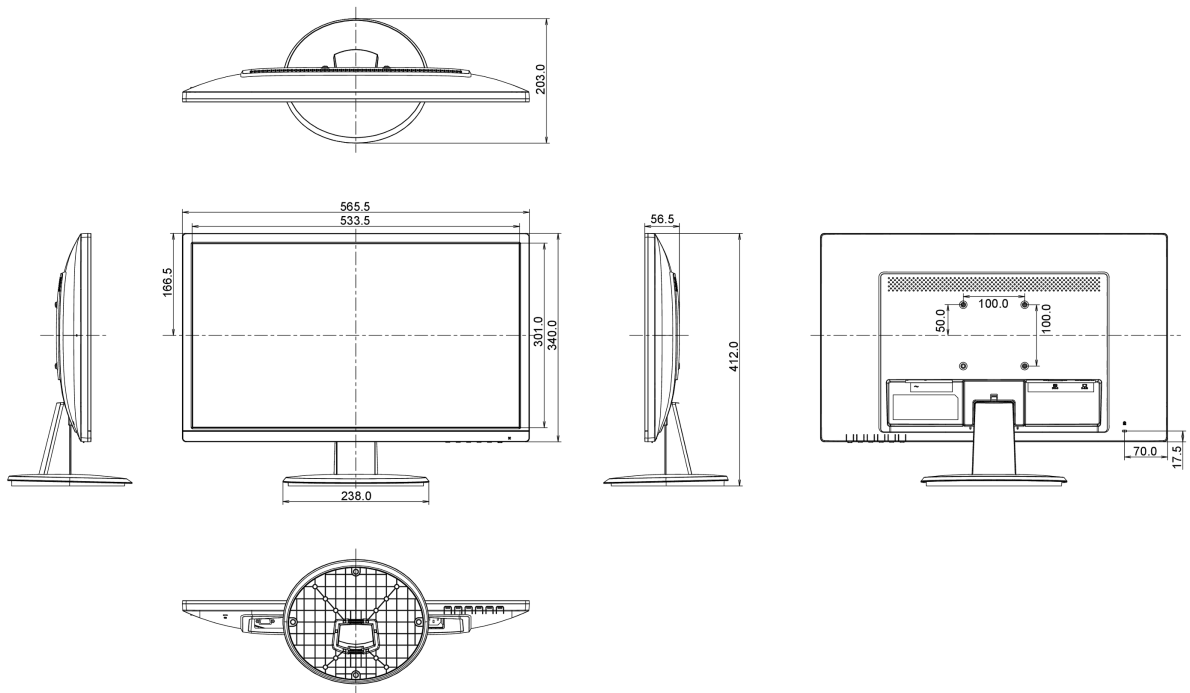

REACH SVHC

свинца, превышает 0.1%

08 РАЗМЕР / ВЕС

Размер продукта Ш x В x Г

565.5 x 412 x 203мм

Вес (без упаковки)

3.3кг

Все товарные знаки и торговые марки являются собственностью их владельцев и они защищены. Ошибки и изменения допускаются. Спецификации могут быть изменены без уведомления. Все LCD мониторы соответствуют стандарту ISO-9241-307:2008 по политике битых пикселей.