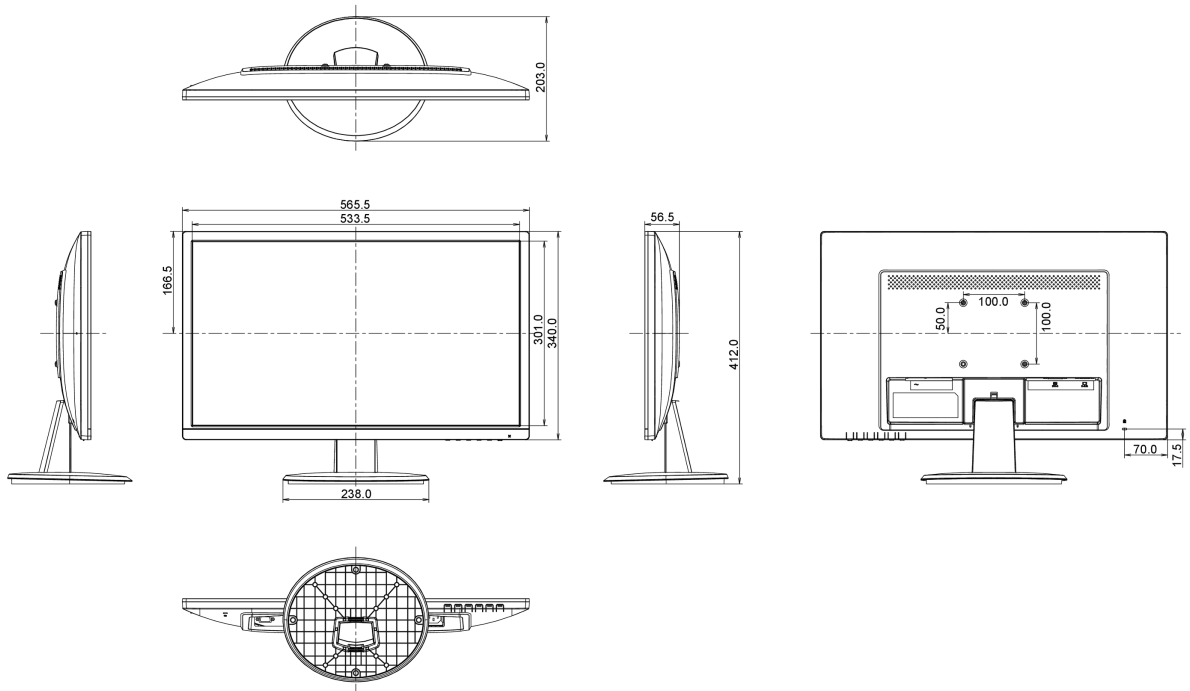

REACH SVHC

свинца, превышает 0.1%

08 РАЗМЕР / ВЕС

Размер продукта Ш x В x Г

565.5 x 412 x 203мм

Вес (без упаковки)

3.3кг

Все товарные знаки и торговые марки являются собственностью их владельцев и они защищены. Ошибки и изменения допускаются. Спецификации могут быть изменены без уведомления. Все LCD мониторы соответствуют стандарту ISO-9241-307:2008 по политике битых пикселей.