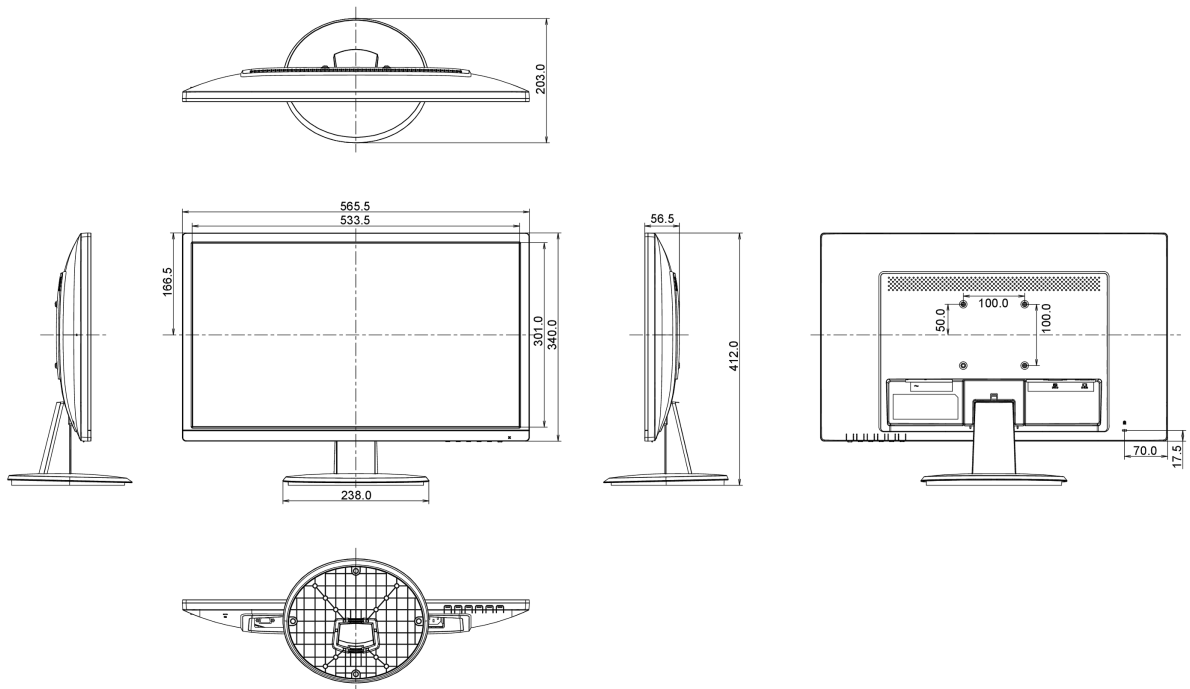

REACH SVHC

meer dan 0.1%: Lood

08 AFMETINGEN / GEWICHT

Product afmetingen B x H x D

565.5 x 412 x 203mm

Gewicht (zonder doos)

3.3kg

Alle handelsmerken zijn geregistreerd. Gegevens onder voorbehoud van zelffouten. Specificaties kunnen vooraf en zonder opgaaf van reden gewijzigd worden. Alle LCD-panelen vallen onder ISO-9241-307:2008 inzake pixelfouten.