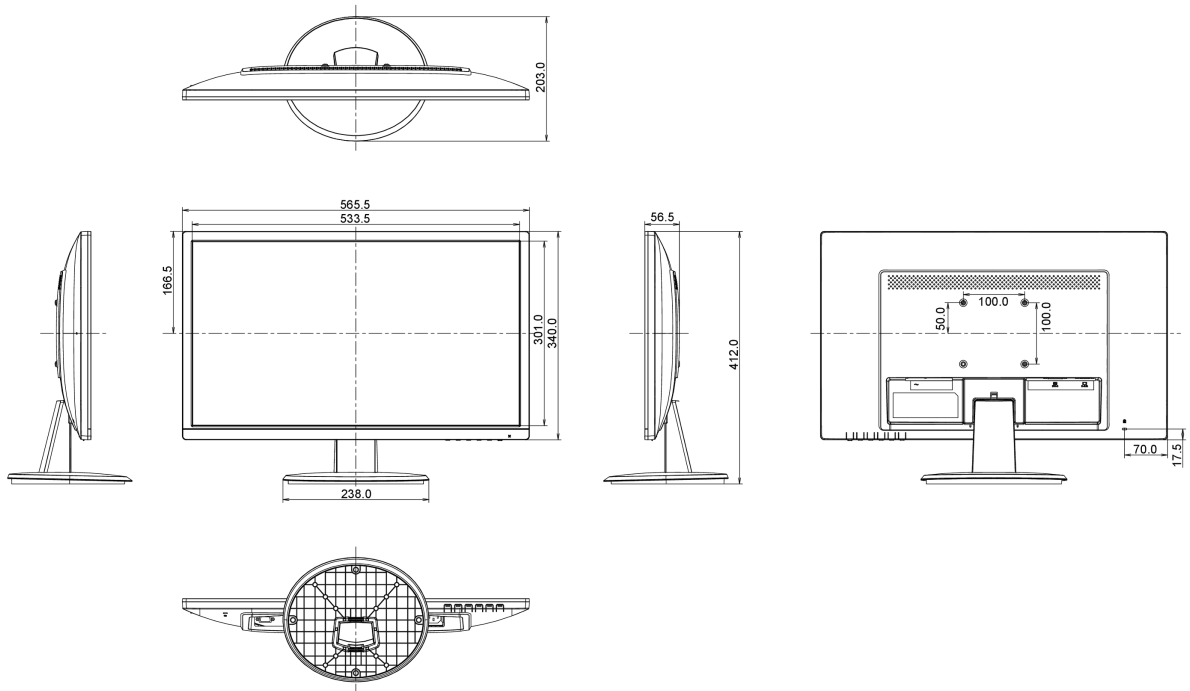

07 СТАНДАРТЫ

Сертификаты

CE, TÜV-GS, VCCI-B, RoHS support, ErP, WEEE, CU, REACH

Класс энергоэффективности

B

EPEAT Silver

EPEAT — это комплексная экологическая система сертификации, которая используется для оценки технических характеристик компьютеров и других электронных устройств. Серебряный сертификат (Silver) свидетельствует о том, что монитор соответствует всем обязательным критериям и удовлетворяет, как минимум, 50% дополнительных требований данного стандарта. Сертификат EPEAT Silver действителен для тех стран, в которых iiyama зарегистрировала данный продукт. Чтобы получить информацию о регистрации в вашей стране, посетите сайт www.epeat.net.

REACH SVHC

свинца, превышает 0.1%

08 РАЗМЕР / ВЕС

Размер продукта Ш x В x Г

565.5 x 412 x 203мм

Вес (без упаковки)

3.3кг

Все товарные знаки и торговые марки являются собственностью их владельцев и они защищены. Ошибки и изменения допускаются. Спецификации могут быть изменены без уведомления. Все LCD мониторы соответствуют стандарту ISO-9241-307:2008 по политике битых пикселей.

© IIYAMA CORPORATION. ALL RIGHTS RESERVED