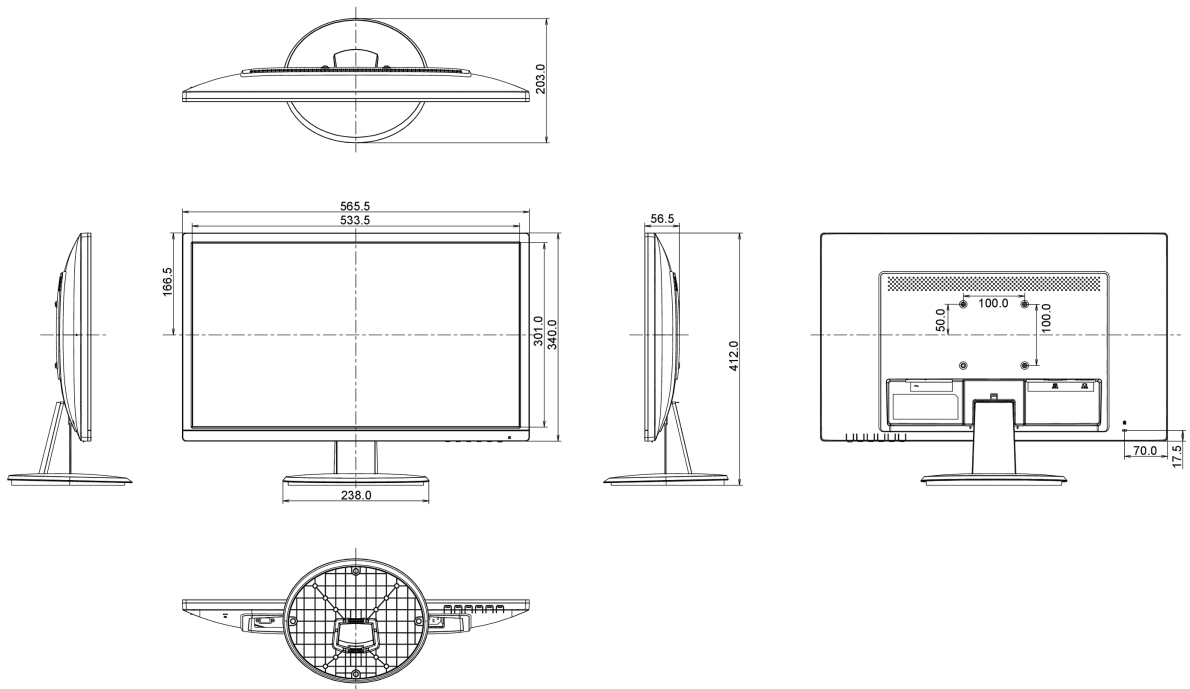

07 DUURZAAMHEID

Richtlijnen

CE, TÜV-GS, VCCI-B, RoHS support, ErP, WEEE, CU, REACH

EPEAT Silver

EPEAT (Electronic Environmental Assessment Tool) is een uitgebreide milieuclassificatie voor consumenten om in te schatten welke gevolgen een product heeft op het milieu. De silver-certificering betekent dat de monitor voldoet aan alle vereiste criteria plus ten minste 50% van de optionele vereisten. EPEAT silver is geldig in landen waar iiyama het product registreert. Ga naar www.epeat.net voor de registratiestatus in uw land. "

REACH SVHC

meer dan 0.1%: Lood

08 AFMETINGEN / GEWICHT

Product afmetingen B x H x D

565.5 x 412 x 203mm

Gewicht (zonder doos)

3.3kg

Alle handelsmerken zijn geregistreerd. Gegevens onder voorbehoud van zelffouten. Specificaties kunnen vooraf en zonder opgaaf van reden gewijzigd worden. Alle LCD-panelen vallen onder ISO-9241-307:2008 inzake pixelfouten.

© IIYAMA CORPORATION. ALL RIGHTS RESERVED