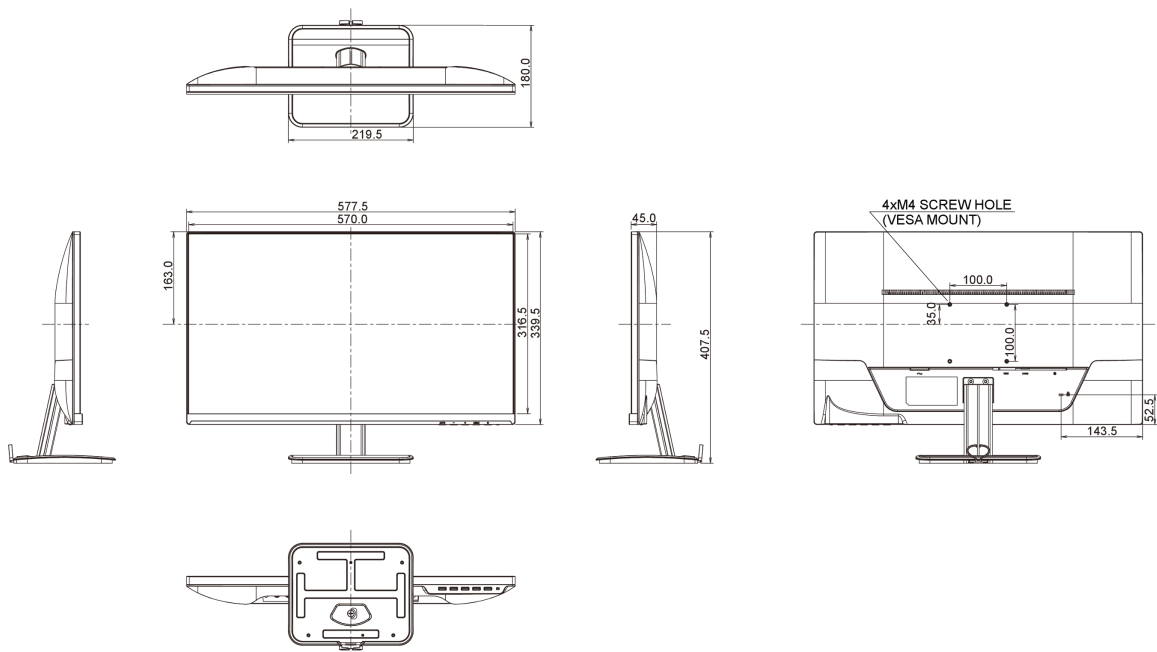

04 MECCANICA

Regolazione posizione display	tilt
Angolo di inclinazione	20° alto; 4° giù
Montaggio VESA	100 x 100mm

05 ACCESSORI INCLUSI

Cavo	di alimentazione, DVI, Audio
Altro	guida rapida, guida di sicurezza

REACH SVHC	sopra 0.1%: Piombo
-------------------	--------------------

08 DIMENSIONI / PESO

Prodotti dimensioni L x H x P	577.5 x 407.5 x 180mm
--------------------------------------	-----------------------

Peso (netto)	4.4kg
---------------------	-------

EAN code	4948570114078
-----------------	---------------

Tutti i marchi e i marchi registrati citati. E & O E. Specifiche soggette a modifiche senza preavviso. Tutti i display LCD è conforme alla norma ISO-9241-307:2008 in connessione con difetti dei pixel.