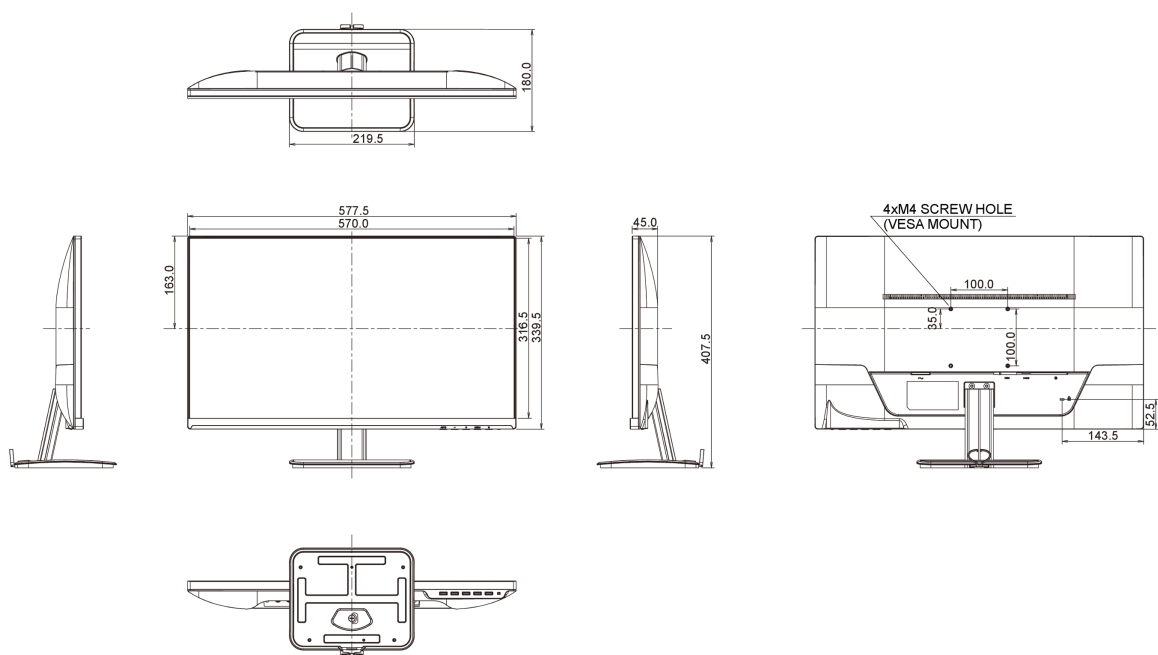

01 ХАРАКТЕРИСТИКИ ДИСПЛЕЯ

Дизайн	ultra slim
Диагональ	25", 63.5см
Панель	AH-IPS LED, матовый
Разрешение	1920 x 1080 (2.1 megapixel Full HD)
Соотношение сторон	16:9
Яркость	250 cd/m ²
Контрастность	1000:1
Расширенная контрастность	5M:1
Время отклика (GTG)	5мс
Видимая область	горизонталь/вертикаль: 178°/178°, право/лево: 89°/89°, вверх/вниз: 89°/89°
Поддержка цвета	16.7mIn (sRGB: 99%; NTSC: 72%)
Частота горизонтальной развертки	24 - 83кГц
Видимая область Ш x В	552.96 x 308.64мм, 21.8 x 12.2"
Размер пикселя	0.288мм
Colour	матовый

08 РАЗМЕР / ВЕС

Размер продукта Ш x В x Г	577.5 x 407.5 x 180мм
Вес (без упаковки)	4.4кг
EAN код	4948570114078

Все товарные знаки и торговые марки являются собственностью их владельцев и они защищены. Ошибки и изменения допускаются. Спецификации могут быть изменены без уведомления. Все LCD мониторы соответствуют стандарту ISO-9241-307:2008 по политике битых пикселей.