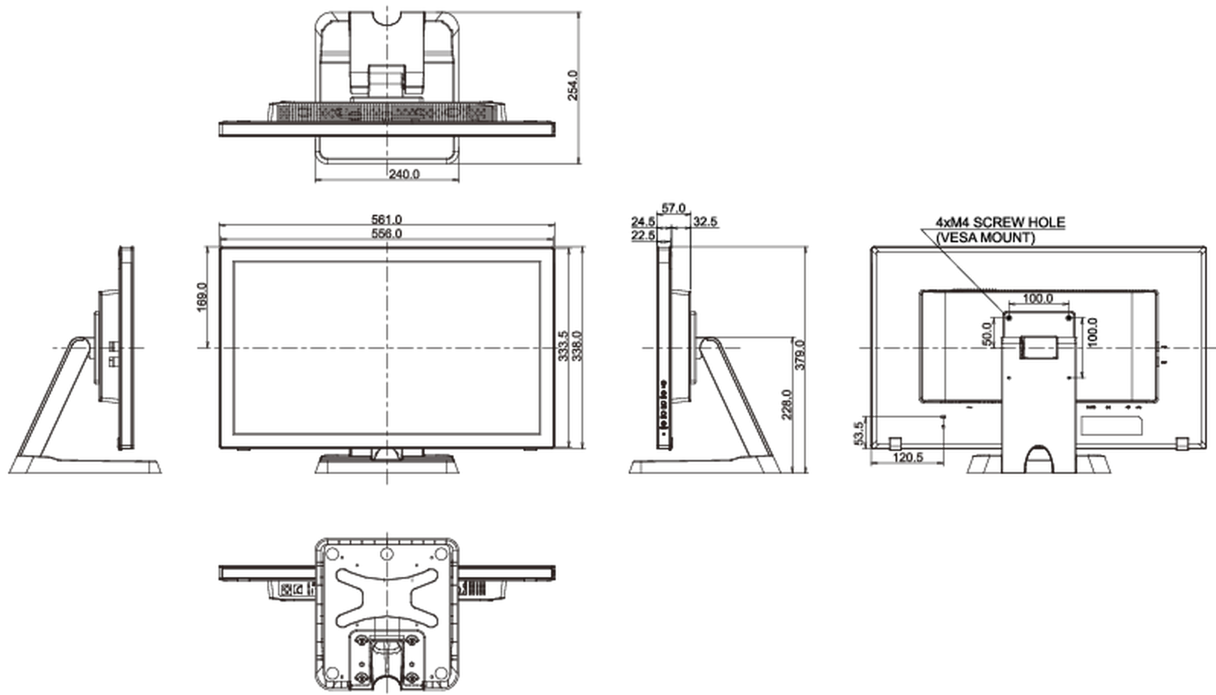

Wszystkie znaki towarowe zastrzeżone. Pomyłki i wprowadzanie zmian zastrzeżone. Specyfikacje produktów mogą ulec zmianie bez wcześniejszego zawiadomienia. Wszystkie monitory LCD iiyama są zgodne z normą ISO-9241-307:2008 określającą liczbę i rodzaj defektów matrycy.

© IYAMA CORPORATION. ALL RIGHTS RESERVED