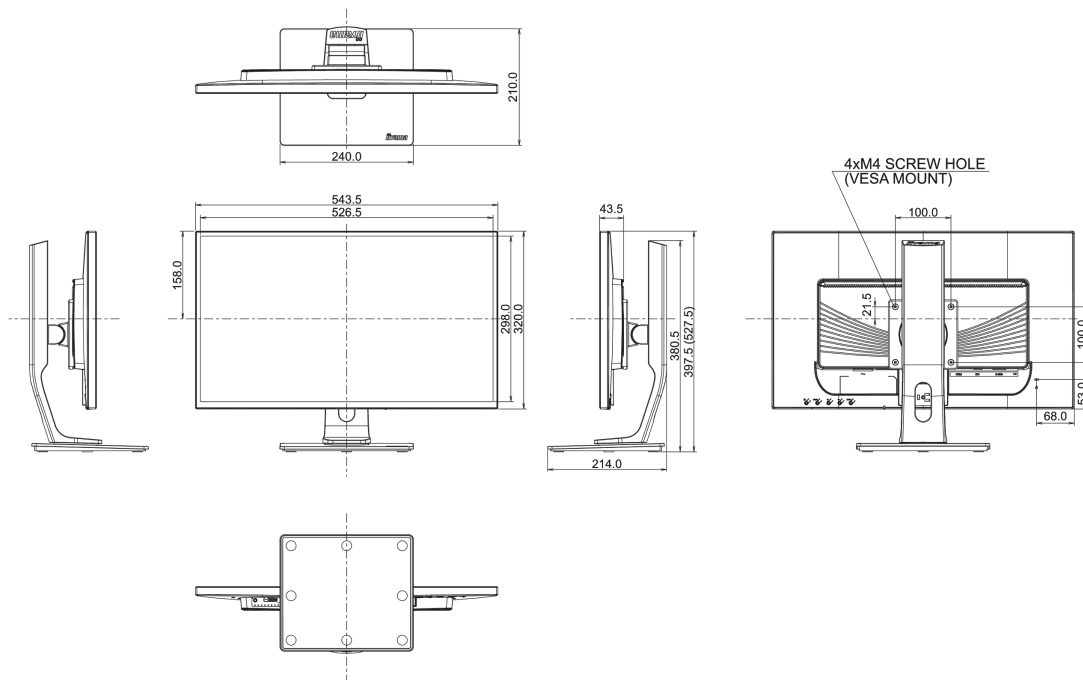

01 ХАРАКТЕРИСТИКИ ДИСПЛЕЯ

Диагональ	23.6", 60см
Панель	VA LED, матовый
Разрешение	1920 x 1080 (2.1 megapixel Full HD)
Соотношение сторон	16:9
Яркость	250 cd/m ²
Контрастность	3000:1
Расширенная контрастность	12M:1
Время отклика (GTG)	6мс
Видимая область	горизонталь/вертикаль: 178°/178°, право/лево: 89°/89°, вверх/вниз: 89°/89°
Поддержка цвета	16.7млн (sRGB: 99%; NTSC: 72%)
Частота горизонтальной развертки	24 - 80кГц
Видимая область Ш x В	521.28 x 293.22мм, 20.5 x 11.5"
Размер пикселя	0.2715мм
Colour	матовый

04 МЕХАНИЧЕСКИЕ ХАРАКТЕРИСТИКИ

Эргономика	высота, вращение экрана, вращение подставки, наклон
Настройка высоты (HAS)	130мм
Вращение экрана (PIVOT)	90°
Вращение подставки (Swivel)	90°; 45° лево; 45° право
Угол наклона экрана	22° вверх; 5° вниз
Крепление VESA	100 x 100мм

07 СТАНДАРТЫ

Сертификаты	CE, TÜV-GS, RoHS support, ErP, WEEE, CU, REACH
Класс энергоэффективности	B
REACH SVHC	свинца, превышает 0.1%

08 РАЗМЕР / BEC

Размер продукта Ш x В x Г	543.5 x 397.5 (527.5) x 210мм
Вес (без упаковки)	5.4кг
EAN код	4948570113583