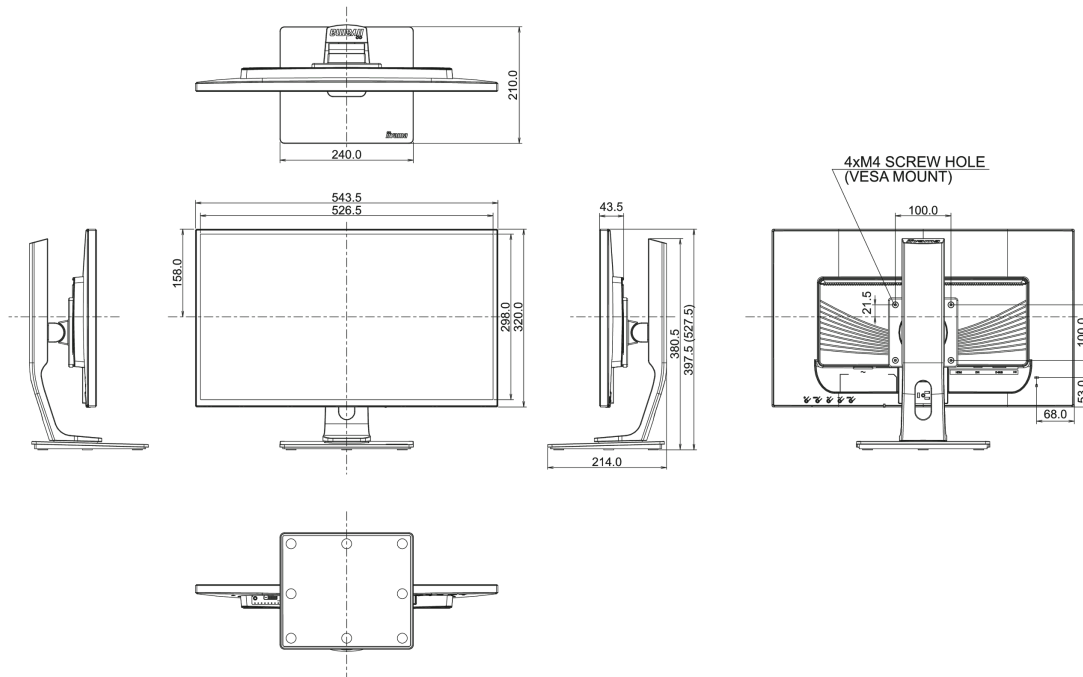

01 KARAKTERISTIKE EKRANA

Dijagonala	23.6", 60cm
Panel	VA LED, mat finiš
Osnovna rezolucija	1920 x 1080 (2.1 megapixel Full HD)
Format ekrana	16:9
Osvetljenje	250 cd/m ²
Statički kontrast	3000:1
Napredni kontrast	12M:1
Vreme odziva (GTG)	6ms
Zona gledanja	horizontalno/vertikalno: 178°/178°, desno/levo: 89°/89°, gore/dole: 89°/89°
Podržane boje	16.7mln (sRGB: 99%; NTSC: 72%)
Horizontalna sinhronizacija	24 - 80KHz
Vidljiva površina Š x V	521.28 x 293.22mm, 20.5 x 11.5"
Razmak piksela	0.2715mm
Boja	mat

04 MEHANIČKI

Podešavanje položaja prikaza	visina, okret (rotacija), okretanje, nagib
Podešavanje visine	130mm
Rotacija (PIVOT funkcija)	90°
Okretno postolje	90°; 45° levo; 45° desno
Ugao nagiba	22° gore; 5° dole
VESA montiranje	100 x 100mm

Propisi	CE, TÜV-GS, RoHS podrška, ErP, WEEE, CU, REACH
Klasa energetske efikasnosti (Regulation (EU) 2017/1369)	F
REACH SVHC	iznad 0.1%: Olova

08 DIMENZIJE / TEŽINA

Dimenzije proizvoda Š x V x D	543.5 x 397.5 (527.5) x 210mm
Težina (bez kutije)	5.4kg
EAN kod	4948570113583